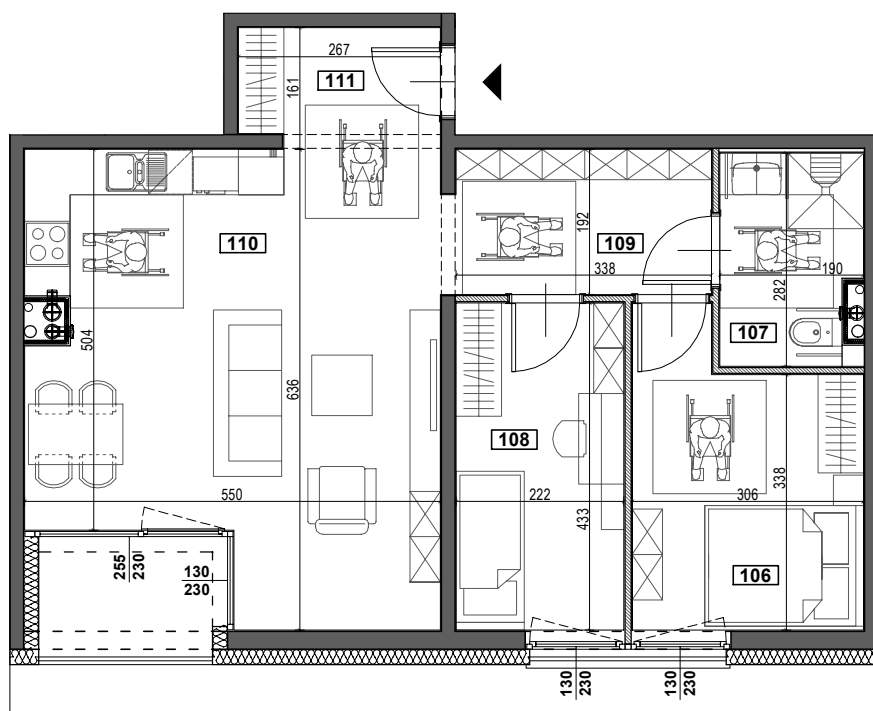

# APARTAMENTY ŻORSKA

TYP **M1A BEZ BARIER**  
 BUDYNEK A  
 PARTER  
 POWIERZCHNIA 67,93m<sup>2</sup>  
 3-POKOJOWE

skala 1:100

NR	POMIESZCZENIE	POWIERZCHNIA [m <sup>2</sup> ]
106	POKÓJ	11,35
107	ŁAZIENKA	5,11
108	POKÓJ	9,61
109	KORYTARZ	6,77
110	POKÓJ Z ANEKSEM KUCHENNYM	30,92
111	KORYTARZ	4,17
		<b>67,93</b>
LOGGIA		3,90
WYSOKOŚĆ MIESZKANIA		2,60m