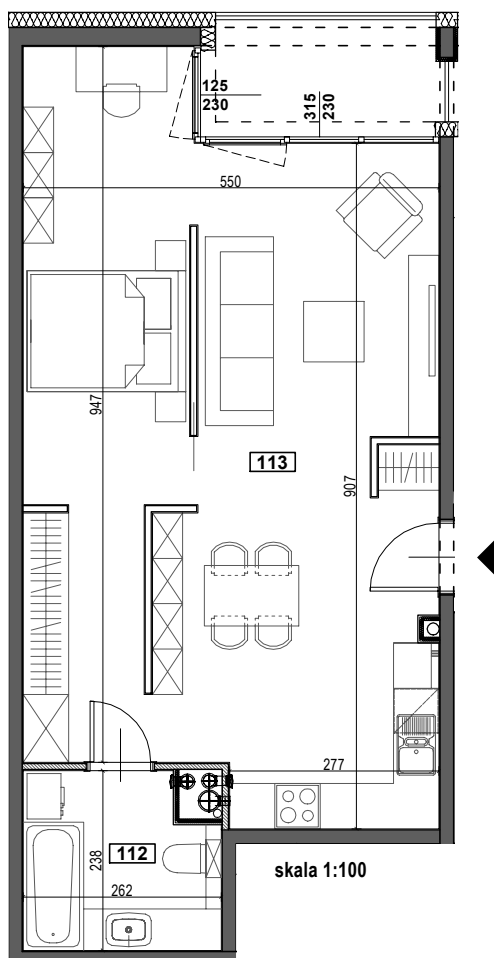

APARTAMENTY ŻORSKA

TYP M2A STUDIO
BUDYNEK A
PARTER
POWIERZCHNIA 56,05m²
STUDIO

NR	POMIESZCZENIE	POWIERZCHNIA [m ²]
112	ŁAZIENKA	5,78
113	STUDIO	50,27
		56,05
	LOGGIA	4,85
	WYSOKOŚĆ MIESZKANIA	2,60m