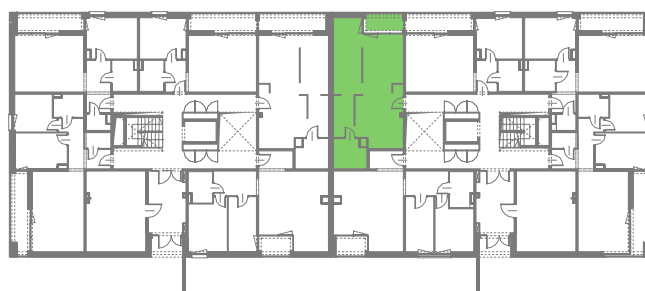

APARTAMENTY ŻORSKA

TYP M2A STUDIO
BUDYNEK A
PARTER
POWIERZCHNIA 56,05m²
STUDIO

NR	POMIESZCZENIE	POWIERZCHNIA [m ²]
112	ŁAZIENKA	5,78
113	STUDIO	50,27
		56,05
	LOGGIA	4,85
	WYSOKOŚĆ MIESZKANIA	2,60m