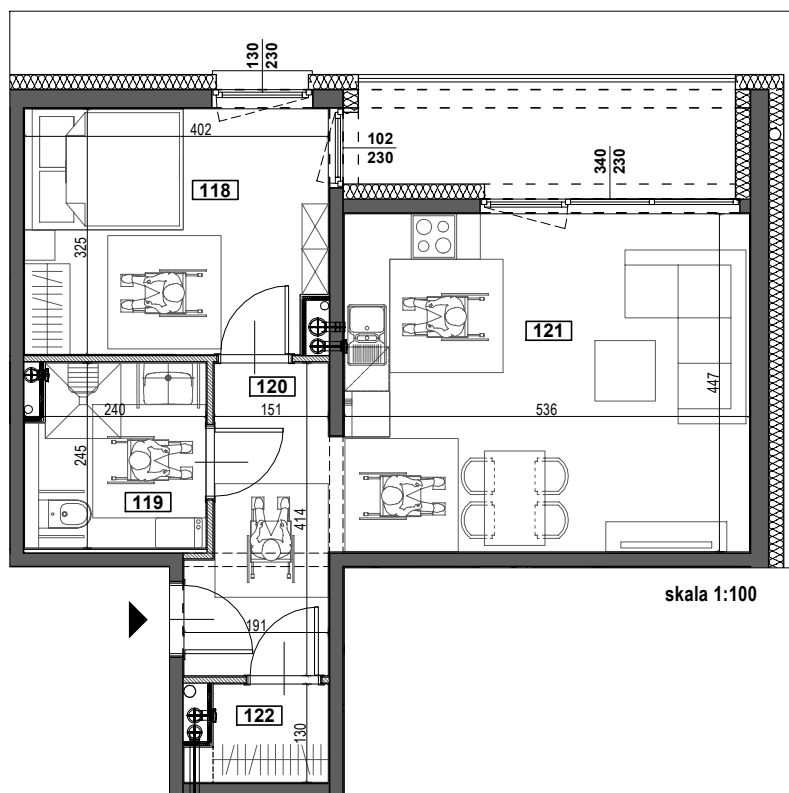

APARTAMENTY ŻORSKA

TYP **M4A BEZ BARIER**
 BUDYNEK A
 PARTER
 POWIERZCHNIA 51,73m²
 2-POKOJOWE

NR	POMIESZCZENIE	POWIERZCHNIA [m ²]
118	POKÓJ	12,77
119	ŁAZIENKA	5,66
120	KORYTARZ	6,86
121	POKÓJ Z ANEKSEM KUCHENNYM	24,28
122	GARDEROBA	2,16
		51,73
	LOGGIA	7,59
	WYSOKOŚĆ MIESZKANIA	2,60m