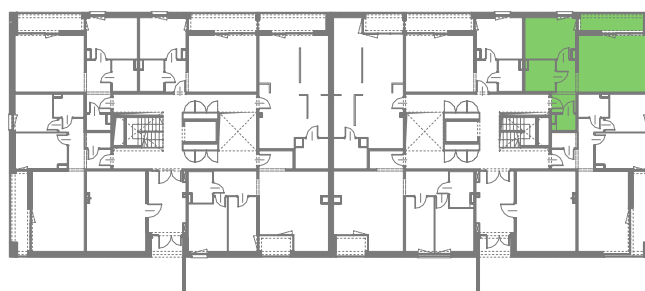

APARTAMENTY ŻORSKA

TYP **M4A BEZ BARIER**
 BUDYNEK A
 PARTER
 POWIERZCHNIA 51,73m²
 2-POKOJOWE

NR	POMIESZCZENIE	POWIERZCHNIA [m ²]
118	POKÓJ	12,77
119	ŁAZIENKA	5,66
120	KORYTARZ	6,86
121	POKÓJ Z ANEKSEM KUCHENNYM	24,28
122	GARDEROBA	2,16
		51,73
	LOGGIA	7,59
	WYSOKOŚĆ MIESZKANIA	2,60m