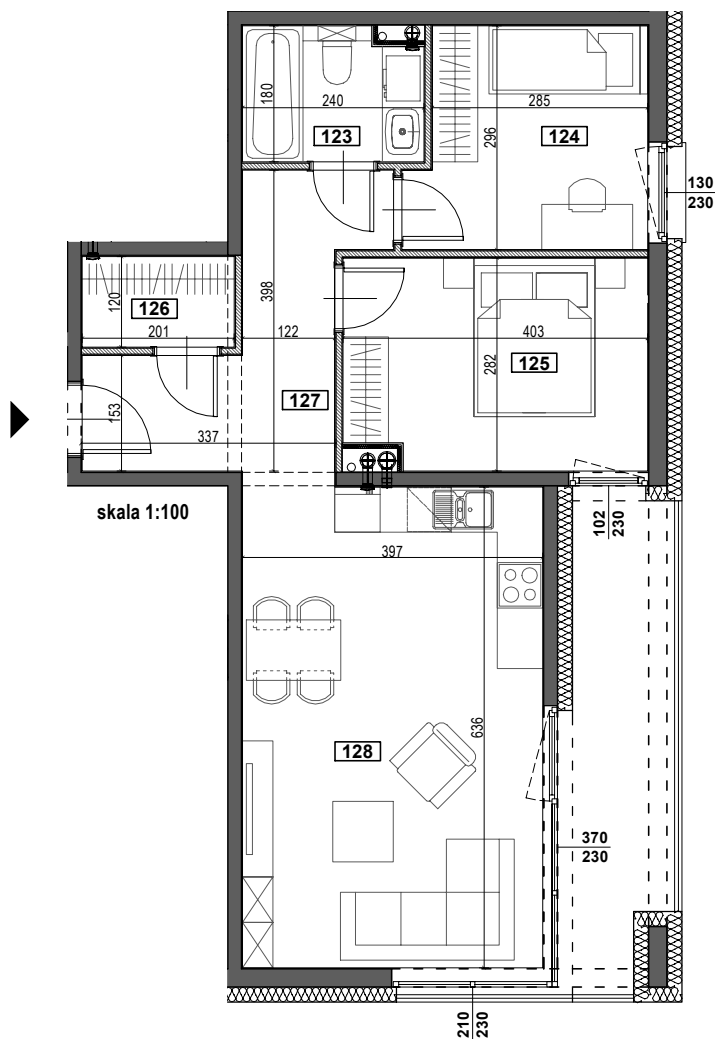

APARTAMENTY ZORSKA

TYP M5A
BUDYNEK A
PARTER
POWIERZCHNIA 60,90m²
3-POKOJOWE

NR	POMIESZCZENIE	POWIERZCHNIA [m ²]
123	ŁAZIENKA	4,13
124	POKÓJ	8,86
125	POKÓJ	11,07
126	GARDEROBA	2,41
127	KORYTARZ	8,92
128	POKÓJ Z ANEKSEM KUCHENNYM	25,51
		60,90
	LOGGIA	9,17
	WYSOKOŚĆ MIESZKANIA	2,60m