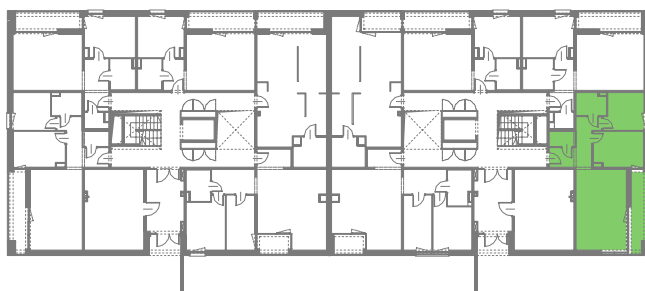

APARTAMENTY ZORSKA

TYP M5A
BUDYNEK A
PARTER
POWIERZCHNIA 60,90m²
3-POKOJOWE

NR	POMIESZCZENIE	POWIERZCHNIA [m ²]
123	ŁAZIENKA	4,13
124	POKÓJ	8,86
125	POKÓJ	11,07
126	GARDEROBA	2,41
127	KORYTARZ	8,92
128	POKÓJ Z ANEKSEM KUCHENNYM	25,51
		60,90
	LOGGIA	9,17
	WYSOKOŚĆ MIESZKANIA	2,60m