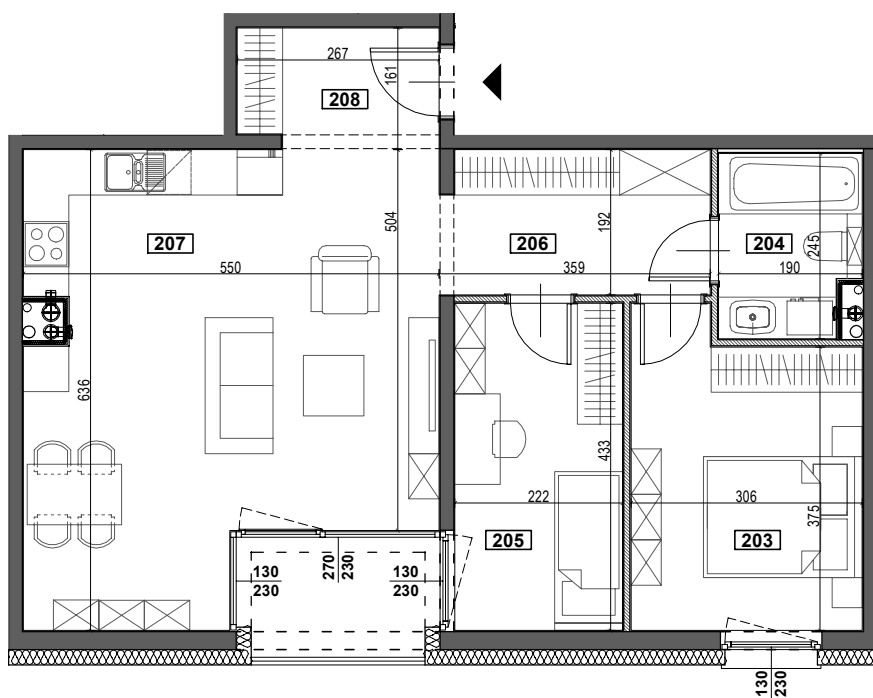

APARTAMENTY ŻORSKA

TYP **M1B**
 BUDYNEK A
 I PIĘTRO
 POWIERZCHNIA 67,93m²
 3-POKOJOWE

skala 1:100

NR	POMIESZCZENIE	POWIERZCHNIA [m ²]
203	POKÓJ	12,08
204	ŁAZIENKA	4,38
205	POKÓJ	9,61
206	KORYTARZ	6,77
207	POKÓJ Z ANEKSEM KUCHENNYM	30,92
208	KORYTARZ	4,17
		67,93
	LOGGIA	4,13
	WYSOKOŚĆ MIESZKANIA	2,60m