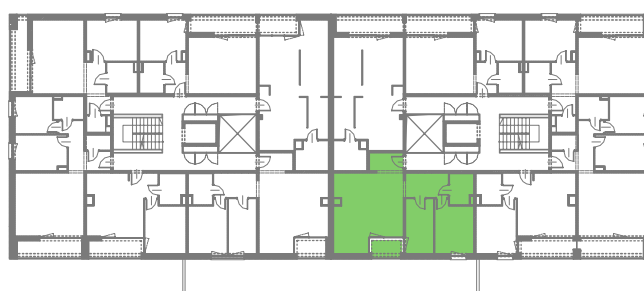

APARTAMENTY ŻORSKA

TYP **M1B**
 BUDYNEK A
 I PIĘTRO
 POWIERZCHNIA 67,93m²
 3-POKOJOWE

skala 1:100

NR	POMIESZCZENIE	POWIERZCHNIA [m ²]
203	POKÓJ	12,08
204	ŁAZIENKA	4,38
205	POKÓJ	9,61
206	KORYTARZ	6,77
207	POKÓJ Z ANEKSEM KUCHENNYM	30,92
208	KORYTARZ	4,17
		67,93
	LOGGIA	4,13
	WYSOKOŚĆ MIESZKANIA	2,60m