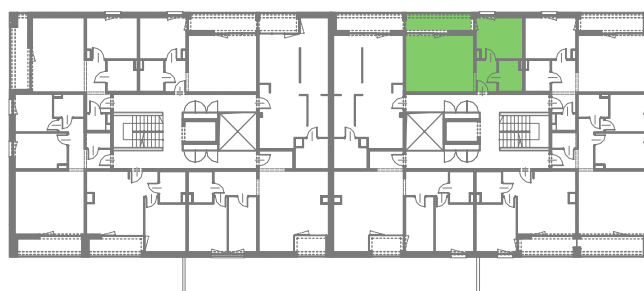

APARTAMENTY ZORSKA

TYP M3
BUDYNEK A
I PIĘTRO
POWIERZCHNIA 44,57m²
2-POKOJOWE

skala 1:100

NR	POMIESZCZENIE	POWIERZCHNIA [m ²]
211	POKÓJ Z ANEKSEM KUCHENNYM	24,09
212	KORYTARZ	4,44
213	POKÓJ	11,6
214	ŁAZIENKA	4,44
	LOGGIA	7,93
	WYSOKOŚĆ MIESZKANI	2,60m