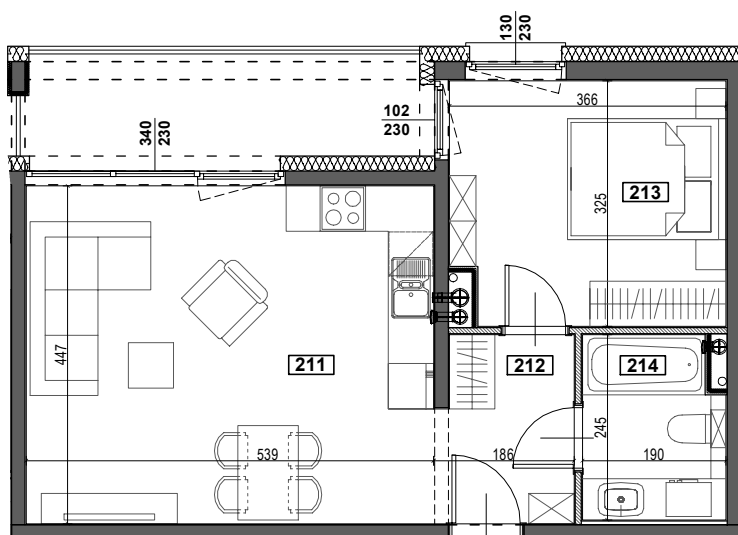

APARTAMENTY ZORSKA

TYP M3
BUDYNEK A
I PIĘTRO
POWIERZCHNIA 44,57m²
2-POKOJOWE

skala 1:100

NR	POMIESZCZENIE	POWIERZCHNIA [m ²]
211	POKÓJ Z ANEKSEM KUCHENNYM	24,09
212	KORYTARZ	4,44
213	POKÓJ	11,6
214	ŁAZIENKA	4,44
	LOGGIA	7,93
	WYSOKOŚĆ MIESZKANI	2,60m