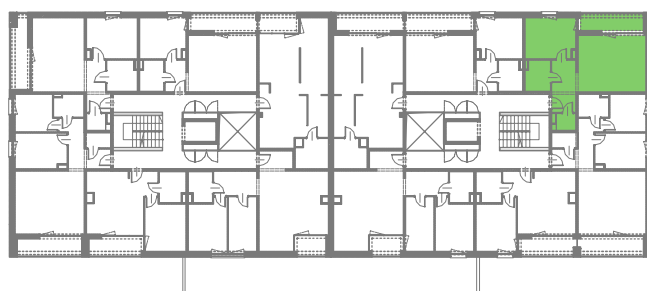

# APARTAMENTY ŻORSKA

TYP M4A  
BUDYNEK A  
I PIĘTRO  
POWIERZCHNIA 51,8m<sup>2</sup>  
2-POKOJOWE

NR	POMIESZCZENIE	POWIERZCHNIA [m <sup>2</sup> ]
215	POKÓJ	12,77
216	ŁAZIENKA	4,68
217	KORYTARZ	7,91
218	POKÓJ Z ANEKSEM KUCHENNYM	24,28
219	GARDEROBA	2,16
		<u>51,8</u>
	LOGGIA	7,59
	WYSOKOŚĆ MIESZKANIA	2,60m