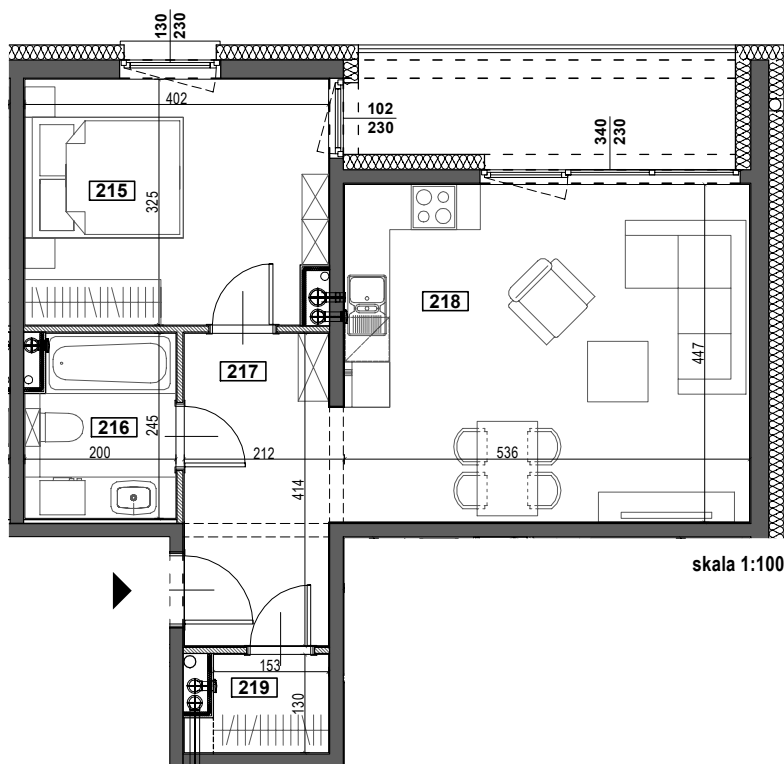

# APARTAMENTY ŻORSKA

TYP M4A  
BUDYNEK A  
I PIĘTRO  
POWIERZCHNIA 51,8m<sup>2</sup>  
2-POKOJOWE

NR	POMIESZCZENIE	POWIERZCHNIA [m <sup>2</sup> ]
215	POKÓJ	12,77
216	ŁAZIENKA	4,68
217	KORYTARZ	7,91
218	POKÓJ Z ANEKSEM KUCHENNYM	24,28
219	GARDEROBA	2,16
		<u>51,8</u>
	LOGGIA	7,59
	WYSOKOŚĆ MIESZKANIA	2,60m