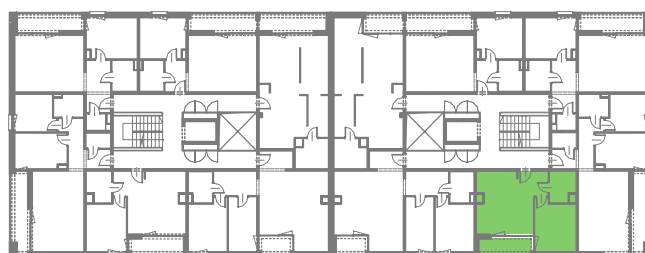

# APARTAMENTY ŻORSKA

TYP M12A  
BUDYNEK A  
2 PIĘTRO  
POWIERZCHNIA 41,68m<sup>2</sup>  
2-POKOJOWE

skala 1:100

NR	POMIESZCZENIE	POWIERZCHNIA [m <sup>2</sup> ]
326	POKÓJ	12,78
327	ŁAZIENKA	4,76
328	KORYTARZ	3,84
329	POKÓJ Z ANEKSEM KUCHENNYM	20,3 41,68
	LOGGIA	6,46
	WYSOKOŚĆ MIESZKANIA	2,60m