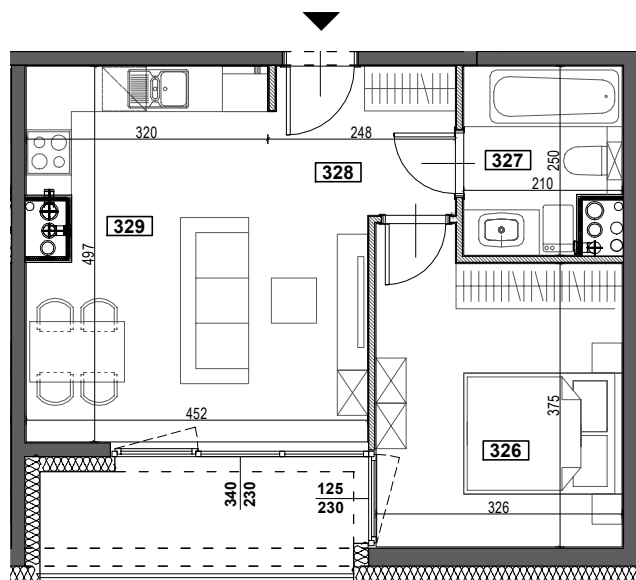

# APARTAMENTY ŻORSKA

TYP M12A  
BUDYNEK A  
2 PIĘTRO  
POWIERZCHNIA 41,68m<sup>2</sup>  
2-POKOJOWE

skala 1:100

NR	POMIESZCZENIE	POWIERZCHNIA [m <sup>2</sup> ]
326	POKÓJ	12,78
327	ŁAZIENKA	4,76
328	KORYTARZ	3,84
329	POKÓJ Z ANEKSEM KUCHENNYM	20,3 41,68
	LOGGIA	6,46
	WYSOKOŚĆ MIESZKANIA	2,60m