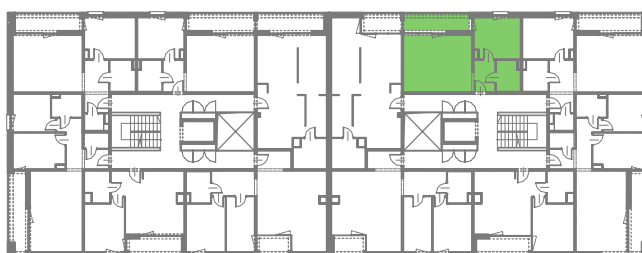

APARTAMENTY ZORSKA

TYP M3
BUDYNEK A
II PIĘTRO
POWIERZCHNIA 44,57m²
2-POKOJOWE

skala 1:100

| NR | POMIESZCZENIE | POWIERZCHNIA [m ²] |
|-----|------------------------------|--------------------------------|
| 311 | POKÓJ Z ANEKSEM KUCHENNYM | 24,09 |
| 312 | KORYTARZ | 4,44 |
| 313 | POKÓJ | 11,6 |
| 314 | ŁAZIENKA | 4,44 |
| | | <u>44,57</u> |
| | LOGGIA | 7,93 |
| | WYSOKOŚĆ MIESZKANIA | 2,60m |