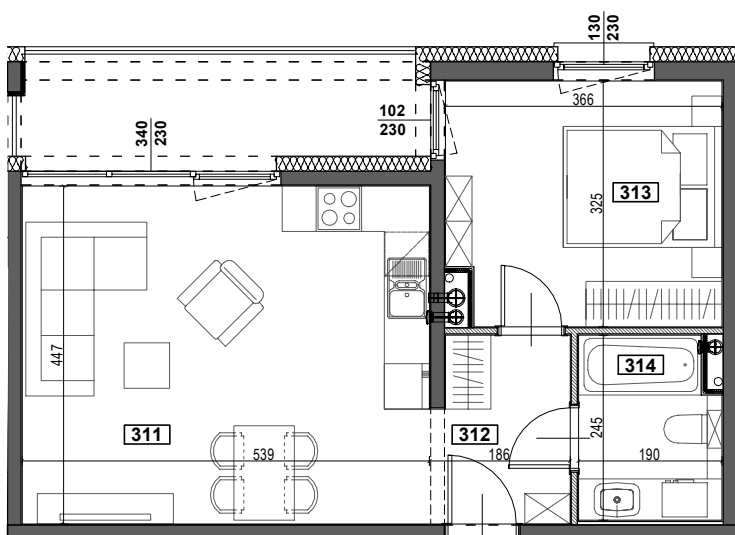

APARTAMENTY ZORSKA

TYP M3
BUDYNEK A
II PIĘTRO
POWIERZCHNIA 44,57m²
2-POKOJOWE

skala 1:100

| NR | POMIESZCZENIE | POWIERZCHNIA [m ²] |
|-----|------------------------------|--------------------------------|
| 311 | POKÓJ Z ANEKSEM KUCHENNYM | 24,09 |
| 312 | KORYTARZ | 4,44 |
| 313 | POKÓJ | 11,6 |
| 314 | ŁAZIENKA | 4,44 |
| | | <u>44,57</u> |
| | LOGGIA | 7,93 |
| | WYSOKOŚĆ MIESZKANIA | 2,60m |