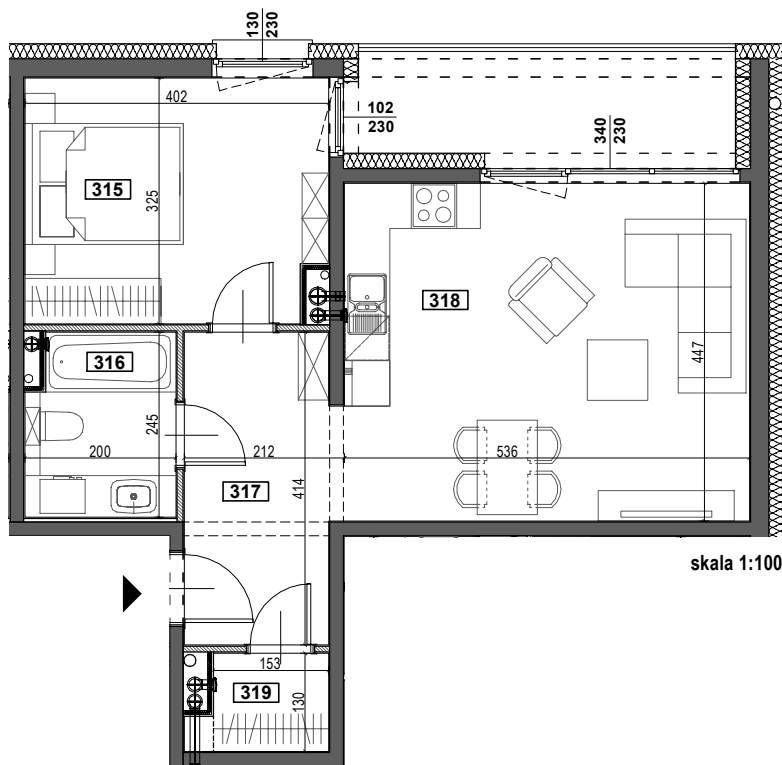

# APARTAMENTY ŻORSKA

TYP **M4A**  
BUDYNEK A  
II PIĘTRO  
POWIERZCHNIA 51,8m<sup>2</sup>  
2-POKOJOWE

NR	POMIESZCZENIE	POWIERZCHNIA [m <sup>2</sup> ]
315	POKÓJ	12,77
316	ŁAZIENKA	4,68
317	KORYTARZ	7,91
318	POKÓJ Z ANEKSEM KUCHENNYM	24,28
319	GARDEROBA	2,16
		<u>51,8</u>
	LOGGIA	6,74
	WYSOKOŚĆ MIESZKANIA	2,60m