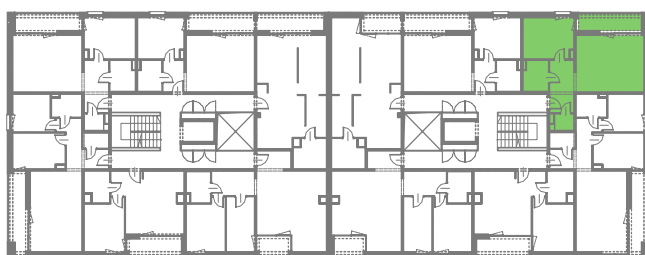

# APARTAMENTY ŻORSKA

TYP **M4A**  
BUDYNEK A  
II PIĘTRO  
POWIERZCHNIA 51,8m<sup>2</sup>  
2-POKOJOWE

NR	POMIESZCZENIE	POWIERZCHNIA [m <sup>2</sup> ]
315	POKÓJ	12,77
316	ŁAZIENKA	4,68
317	KORYTARZ	7,91
318	POKÓJ Z ANEKSEM KUCHENNYM	24,28
319	GARDEROBA	2,16
		<u>51,8</u>
	LOGGIA	6,74
	WYSOKOŚĆ MIESZKANIA	2,60m