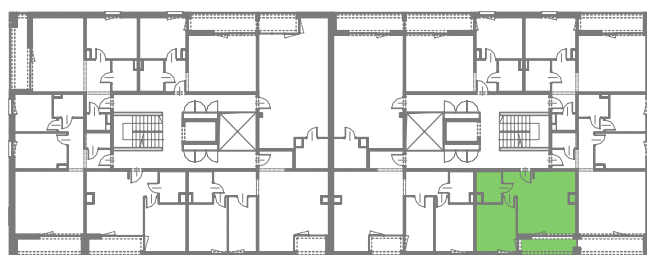

APARTAMENTY ZORSKA

TYP M11A
BUDYNEK A
3 PIĘTRO
POWIERZCHNIA 41,52m²
2-POKOJOWE

NR	POMIESZCZENIE	POWIERZCHNIA [m ²]
426	POKÓJ Z ANEKSEM KUCHENNYM	20,8
427	KORYTARZ	3,84
428	POKÓJ	12,41
429	ŁAZIENKA	4,47
		41,52
	LOGGIA	6,63
	WYSOKOŚĆ MIESZKANIA	2,60m