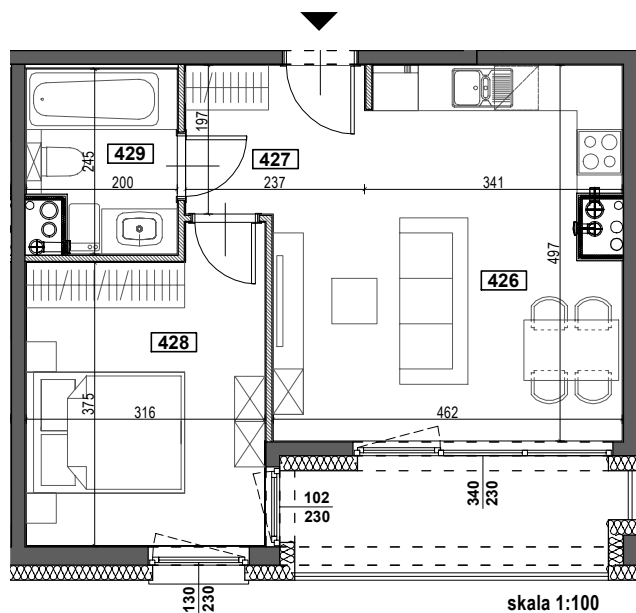

APARTAMENTY ZORSKA

TYP M11A
BUDYNEK A
3 PIĘTRO
POWIERZCHNIA 41,52m²
2-POKOJOWE

NR	POMIESZCZENIE	POWIERZCHNIA [m ²]
426	POKÓJ Z ANEKSEM KUCHENNYM	20,8
427	KORYTARZ	3,84
428	POKÓJ	12,41
429	ŁAZIENKA	4,47
		41,52
	LOGGIA	6,63
	WYSOKOŚĆ MIESZKANIA	2,60m