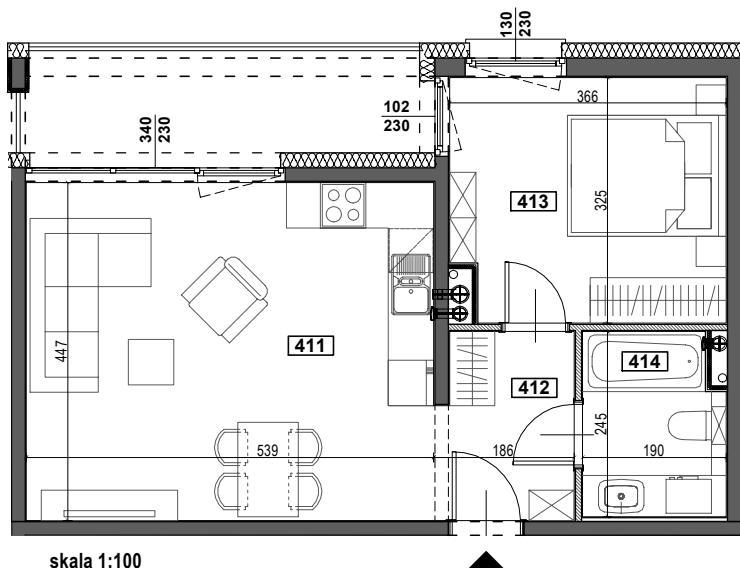

APARTAMENTY ZORSKA

TYP M3
BUDYNEK A
3 PIĘTRO
POWIERZCHNIA 44,57m²
2-POKOJOWE

skala 1:100

NR	POMIESZCZENIE	POWIERZCHNIA [m ²]
411	POKÓJ Z ANEKSEM KUCHENNYM	24,09
412	KORYTARZ	4,44
413	POKÓJ	11,6
414	ŁAZIENKA	4,44
		44,57
	LOGGIA	7,93
	WYSOKOŚĆ MIESZKANIA	2,60m