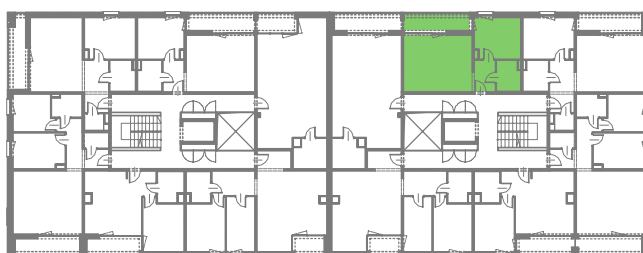

APARTAMENTY ZORSKA

TYP M3
BUDYNEK A
3 PIĘTRO
POWIERZCHNIA 44,57m²
2-POKOJOWE

skala 1:100

NR	POMIESZCZENIE	POWIERZCHNIA [m ²]
411	POKÓJ Z ANEKSEM KUCHENNYM	24,09
412	KORYTARZ	4,44
413	POKÓJ	11,6
414	ŁAZIENKA	4,44
		44,57
	LOGGIA	7,93
	WYSOKOŚĆ MIESZKANIA	2,60m