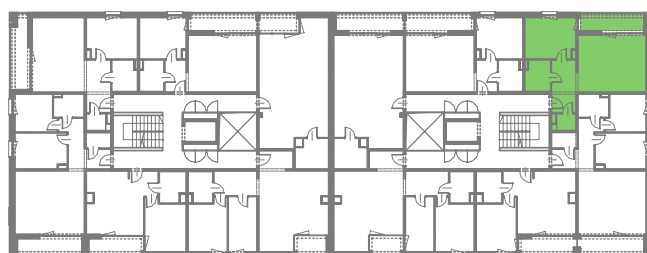

APARTAMENTY ŻORSKA

TYP **M4A**
BUDYNEK A
III PIĘTRO
POWIERZCHNIA 51,8m²
2-POKOJOWE

NR	POMIESZCZENIE	POWIERZCHNIA [m ²]
415	POKÓJ	12,77
416	ŁAZIENKA	4,68
417	KORYTARZ	7,91
418	POKÓJ Z ANEKSEM KUCHENNYM	24,28
419	GARDEROBA	2,16
		<u>51,8</u>
	LOGGIA	7,59
	WYSOKOŚĆ MIESZKANIA	2,60m