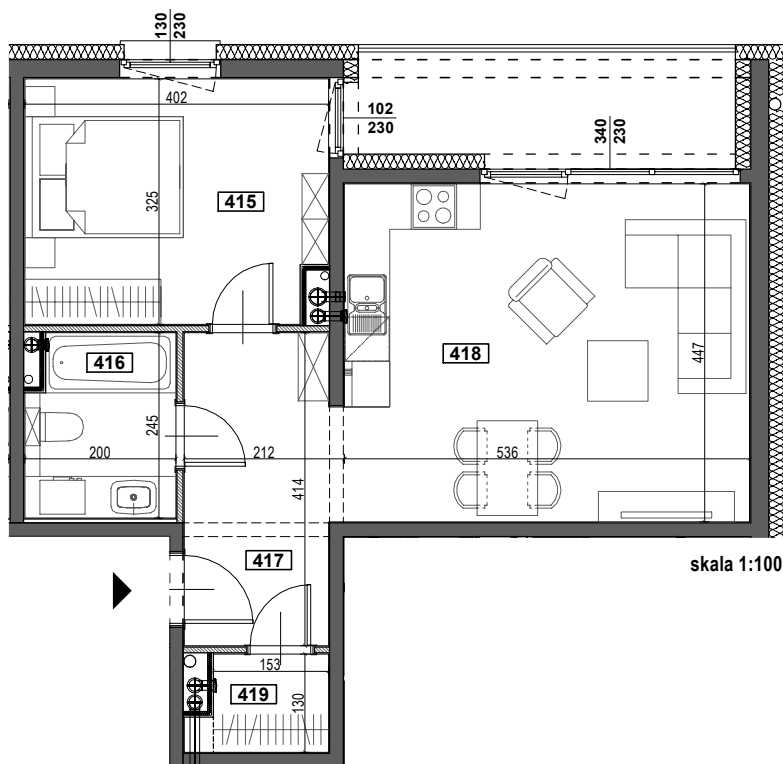

APARTAMENTY ŻORSKA

TYP **M4A**
BUDYNEK A
III PIĘTRO
POWIERZCHNIA 51,8m²
2-POKOJOWE

NR	POMIESZCZENIE	POWIERZCHNIA [m ²]
415	POKÓJ	12,77
416	ŁAZIENKA	4,68
417	KORYTARZ	7,91
418	POKÓJ Z ANEKSEM KUCHENNYM	24,28
419	GARDEROBA	2,16
		<u>51,8</u>
	LOGGIA	7,59
	WYSOKOŚĆ MIESZKANIA	2,60m