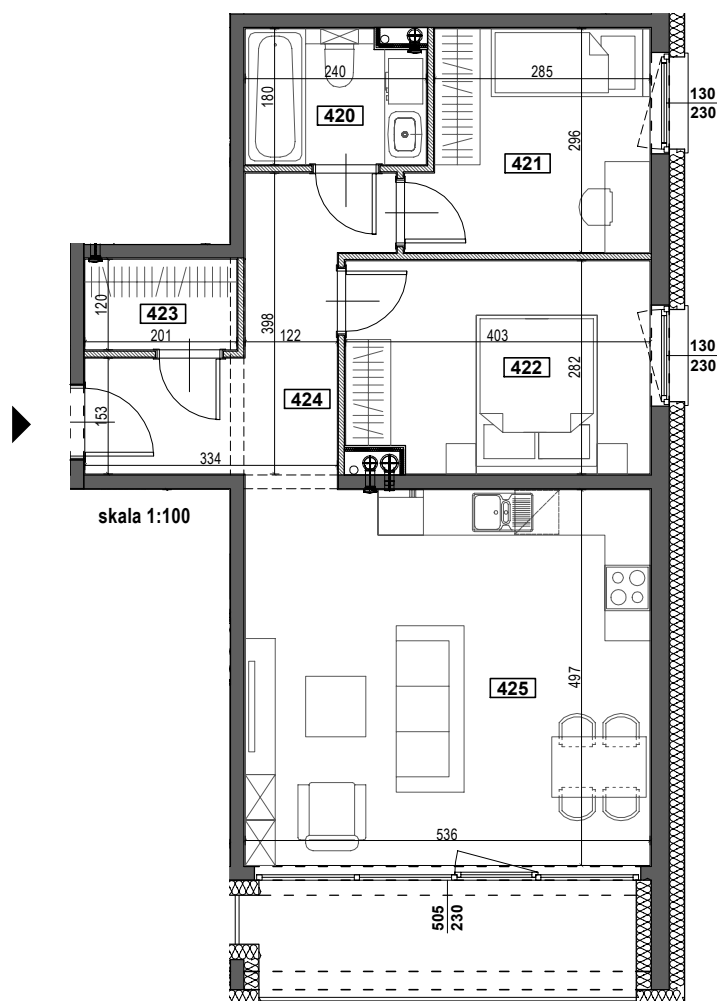

# APARTAMENTY ZORSKA

**TYP M5B**  
**BUDYNEK A**  
**III PIĘTRO**  
**POWIERZCHNIA 62,29m<sup>2</sup>**  
**3-POKOJOWE**

NR	POMIESZCZENIE	POWIERZCHNIA [m <sup>2</sup> ]
420	ŁAZIENKA	4,13
421	POKÓJ	8,86
422	POKÓJ	11,07
423	GARDEROBA	2,41
424	KORYTARZ	8,92
425	POKÓJ Z ANEKSEM KUCHENNYM	<u>26,9</u>
		<b>62,29</b>
	LOGGIA	7,91
	WYSOKOŚĆ MIESZKANIA	2,60m