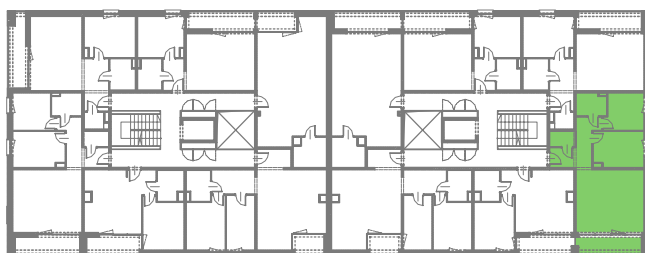

# APARTAMENTY ZORSKA

**TYP M5B**  
**BUDYNEK A**  
**III PIĘTRO**  
**POWIERZCHNIA 62,29m<sup>2</sup>**  
**3-POKOJOWE**

NR	POMIESZCZENIE	POWIERZCHNIA [m <sup>2</sup> ]
420	ŁAZIENKA	4,13
421	POKÓJ	8,86
422	POKÓJ	11,07
423	GARDEROBA	2,41
424	KORYTARZ	8,92
425	POKÓJ Z ANEKSEM KUCHENNYM	<u>26,9</u>
		<b>62,29</b>
	LOGGIA	7,91
	WYSOKOŚĆ MIESZKANIA	2,60m