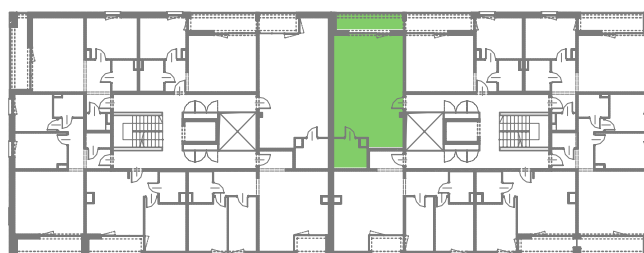

APARTAMENTY ZORSKA

TYP M9B STUDIO
BUDYNEK A
III PIĘTRO
POWIERZCHNIA 52,55m²
STUDIO

NR	POMIESZCZENIE	POWIERZCHNIA [m ²]
409	ŁAZIENKA	5,78
410	STUDIO	46,77
		<u>52,55</u>
	LOGGIA	7,88
	WYSOKOŚĆ MIESZKANIA	2,60m