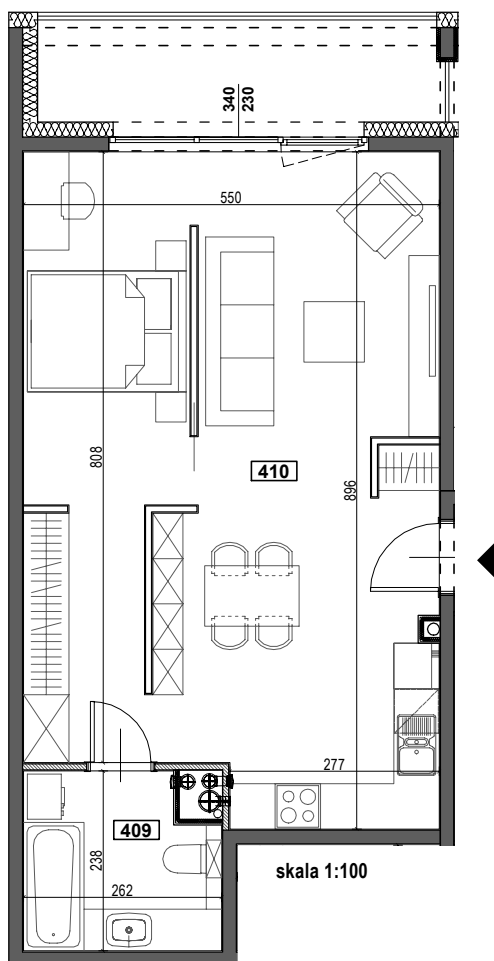

APARTAMENTY ZORSKA

TYP M9B STUDIO
BUDYNEK A
III PIĘTRO
POWIERZCHNIA 52,55m²
STUDIO

NR	POMIESZCZENIE	POWIERZCHNIA [m ²]
409	ŁAZIENKA	5,78
410	STUDIO	46,77
		<u>52,55</u>
	LOGGIA	7,88
	WYSOKOŚĆ MIESZKANIA	2,60m