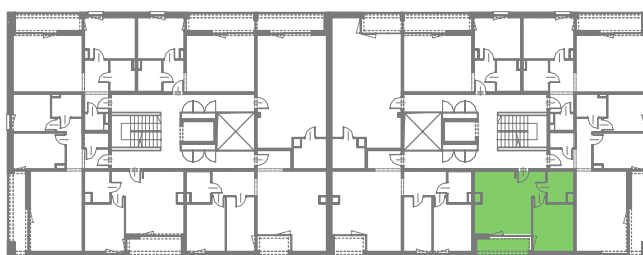

APARTAMENTY ZORSKA

TYP M12A
BUDYNEK A
IV PIĘTRO
POWIERZCHNIA 41,68m²
2-POKOJOWE

skala 1:100

NR	POMIESZCZENIE	POWIERZCHNIA [m ²]
526	POKÓJ	12,78
527	ŁAZIENKA	4,76
528	KORYTARZ	3,84
529	POKÓJ Z ANEKSEM KUCHENNYM	20,3 41,68
	LOGGIA	6,46
	WYSOKOŚĆ MIESZKANIA	2,60m