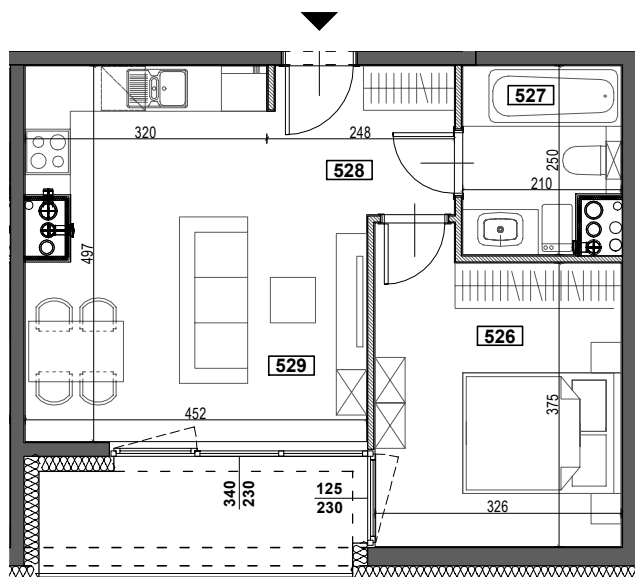

APARTAMENTY ZORSKA

TYP M12A
BUDYNEK A
IV PIĘTRO
POWIERZCHNIA 41,68m²
2-POKOJOWE

skala 1:100

NR	POMIESZCZENIE	POWIERZCHNIA [m ²]
526	POKÓJ	12,78
527	ŁAZIENKA	4,76
528	KORYTARZ	3,84
529	POKÓJ Z ANEKSEM KUCHENNYM	20,3 41,68
	LOGGIA	6,46
	WYSOKOŚĆ MIESZKANIA	2,60m