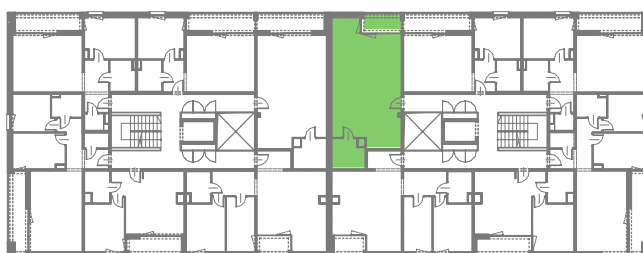

# APARTAMENTY ZORSKA

**TYP M2A STUDIO**  
**BUDYNEK A**  
**IV PIĘTRO**  
**POWIERZCHNIA 56,05m<sup>2</sup>**  
**STUDIO**

NR	POMIESZCZENIE	POWIERZCHNIA [m <sup>2</sup> ]
509	ŁAZIENKA	5,78
510	STUDIO	50,27
		<b>56,05</b>
	LOGGIA	4,85
	WYSOKOŚĆ MIESZKANIA	2,60m