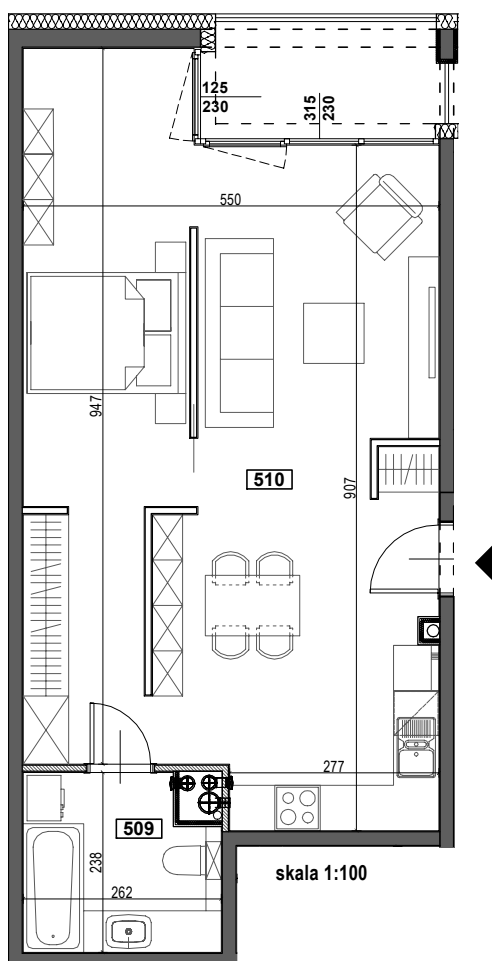

# APARTAMENTY ZORSKA

**TYP M2A STUDIO**  
**BUDYNEK A**  
**IV PIĘTRO**  
**POWIERZCHNIA 56,05m<sup>2</sup>**  
**STUDIO**

NR	POMIESZCZENIE	POWIERZCHNIA [m <sup>2</sup> ]
509	ŁAZIENKA	5,78
510	STUDIO	50,27
		<b>56,05</b>
	LOGGIA	4,85
	WYSOKOŚĆ MIESZKANIA	2,60m