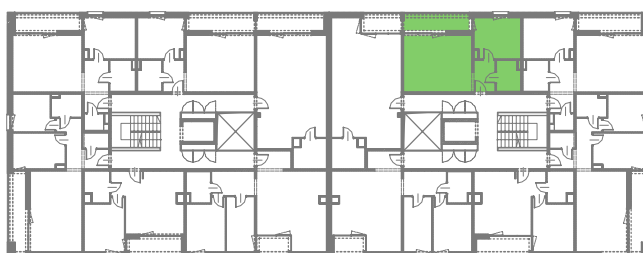

APARTAMENTY ZORSKA

TYP M3
BUDYNEK A
IV PIĘTRO
POWIERZCHNIA 44,57m²
2-POKOJOWE

skala 1:100

| NR | POMIESZCZENIE | POWIERZCHNIA [m ²] |
|-----|------------------------------|--------------------------------|
| 511 | POKÓJ Z ANEKSEM KUCHENNYM | 24,09 |
| 512 | KORYTARZ | 4,44 |
| 513 | POKÓJ | 11,6 |
| 514 | ŁAZIENKA | 4,44 |
| | | <u>44,57</u> |
| | LOGGIA | 7,93 |
| | WYSOKOŚĆ MIESZKANIA | 2,60m |