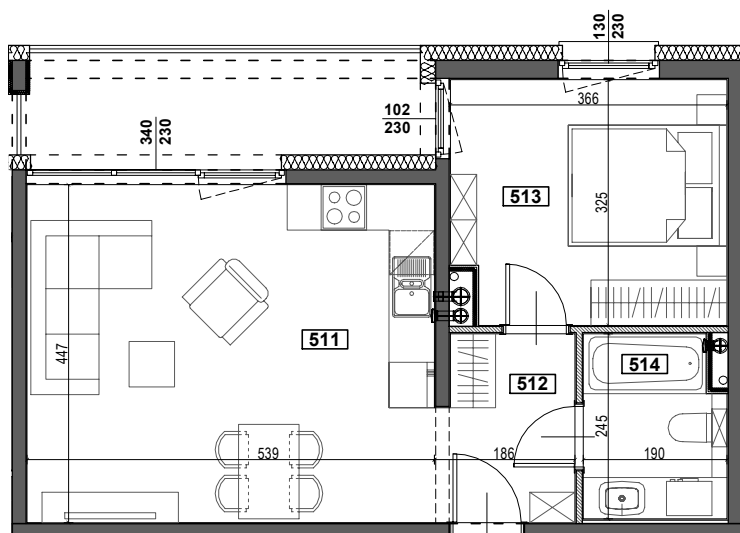

APARTAMENTY ZORSKA

TYP M3
BUDYNEK A
IV PIĘTRO
POWIERZCHNIA 44,57m²
2-POKOJOWE

skala 1:100

| NR | POMIESZCZENIE | POWIERZCHNIA [m ²] |
|-----|------------------------------|--------------------------------|
| 511 | POKÓJ Z ANEKSEM KUCHENNYM | 24,09 |
| 512 | KORYTARZ | 4,44 |
| 513 | POKÓJ | 11,6 |
| 514 | ŁAZIENKA | 4,44 |
| | | <u>44,57</u> |
| | LOGGIA | 7,93 |
| | WYSOKOŚĆ MIESZKANIA | 2,60m |