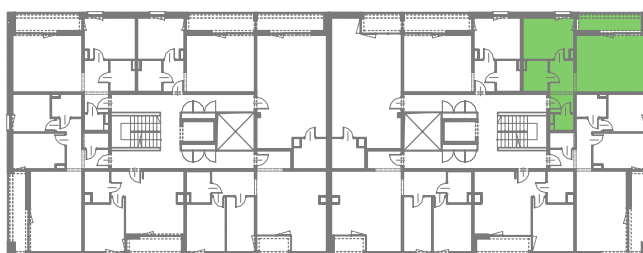

# APARTAMENTY ŻORSKA

TYP **M4A**  
 BUDYNEK A  
 IV PIĘTRO  
 POWIERZCHNIA 51,8m<sup>2</sup>  
 2-POKOJOWE

NR	POMIESZCZENIE	POWIERZCHNIA [m <sup>2</sup> ]
515	POKÓJ	12,77
516	ŁAZIENKA	4,68
517	KORYTARZ	7,91
518	POKÓJ Z ANEKSEM KUCHENNYM	24,28
519	GARDEROBA	2,16
		<u>51,8</u>
	LOGGIA	7,59
	WYSOKOŚĆ MIESZKANIA	2,60m