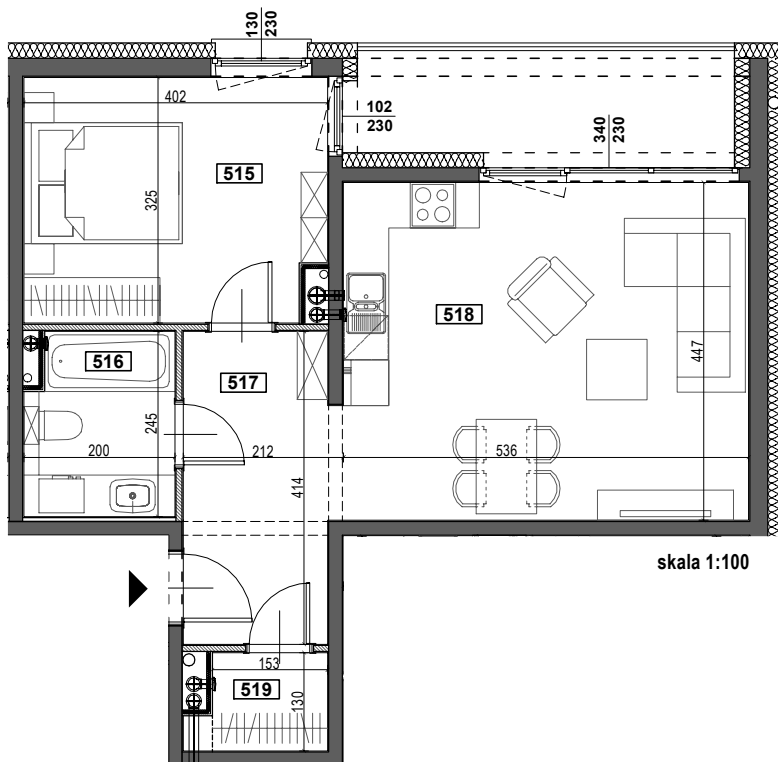

# APARTAMENTY ŻORSKA

TYP **M4A**  
 BUDYNEK A  
 IV PIĘTRO  
 POWIERZCHNIA 51,8m<sup>2</sup>  
 2-POKOJOWE

NR	POMIESZCZENIE	POWIERZCHNIA [m <sup>2</sup> ]
515	POKÓJ	12,77
516	ŁAZIENKA	4,68
517	KORYTARZ	7,91
518	POKÓJ Z ANEKSEM KUCHENNYM	24,28
519	GARDEROBA	2,16
		<u>51,8</u>
	LOGGIA	7,59
	WYSOKOŚĆ MIESZKANIA	2,60m