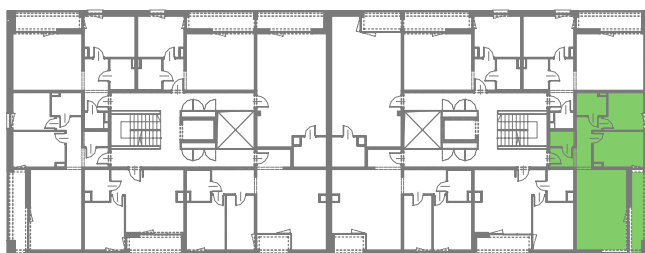

# APARTAMENTY ZORSKA

**TYP M5A**  
**BUDYNEK A**  
**IV PIĘTRO**  
**POWIERZCHNIA 60,90m<sup>2</sup>**  
**3-POKOJOWE**

NR	POMIESZCZENIE	POWIERZCHNIA [m <sup>2</sup> ]
520	ŁAZIENKA	4,13
521	POKÓJ	8,86
522	POKÓJ	11,07
523	GARDEROBA	2,41
524	KORYTARZ	8,92
525	POKÓJ Z ANEKSEM KUCHENNYM	25,51
		<b>60,90</b>
	LOGGIA	9,17
	WYSOKOŚĆ MIESZKANIA	2,60m