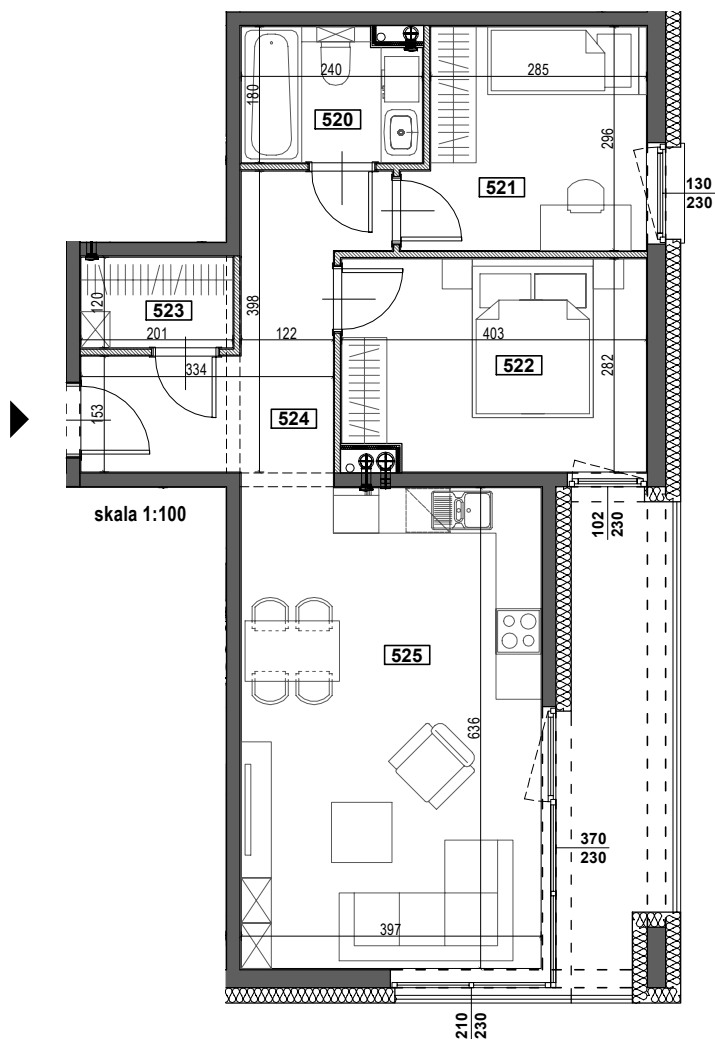

# APARTAMENTY ZORSKA

**TYP M5A**  
**BUDYNEK A**  
**IV PIĘTRO**  
**POWIERZCHNIA 60,90m<sup>2</sup>**  
**3-POKOJOWE**

NR	POMIESZCZENIE	POWIERZCHNIA [m <sup>2</sup> ]
520	ŁAZIENKA	4,13
521	POKÓJ	8,86
522	POKÓJ	11,07
523	GARDEROBA	2,41
524	KORYTARZ	8,92
525	POKÓJ Z ANEKSEM KUCHENNYM	25,51
		<b>60,90</b>
	LOGGIA	9,17
	WYSOKOŚĆ MIESZKANIA	2,60m