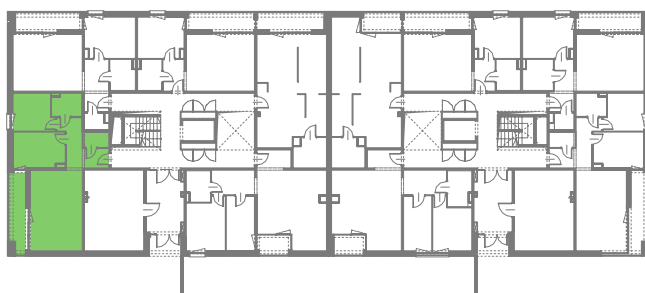

APARTAMENTY ZORSKA

TYP M6A
BUDYNEK A
PARTER
POWIERZCHNIA 62,10m²
3-POKOJOWE

NR	POMIESZCZENIE	POWIERZCHNIA [m ²]
156	POKÓJ Z ANEKSEM KUCHENNYM	26,14
157	KORYTARZ	8,92
158	POKÓJ	11,35
159	POKÓJ	9,15
160	ŁAZIENKA	4,13
161	GARDEROBA	2,41
		62,10

LOGGIA 9,06

WYSOKOŚĆ MIESZKANIA 2,60m