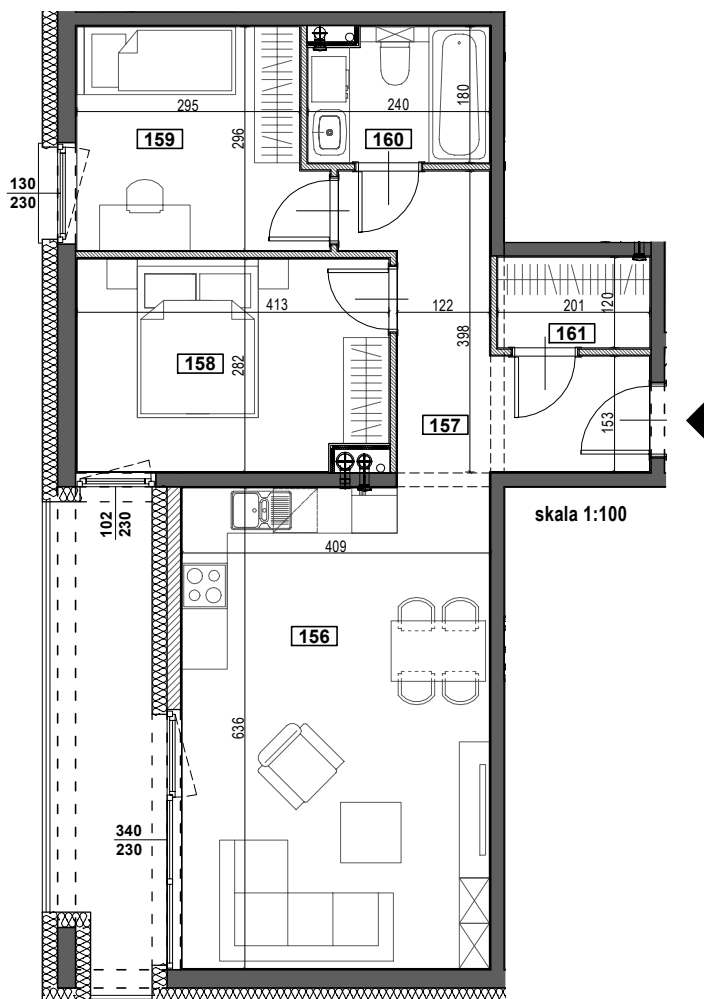

APARTAMENTY ZORSKA

TYP M6A
BUDYNEK A
PARTER
POWIERZCHNIA 62,10m²
3-POKOJOWE

NR	POMIESZCZENIE	POWIERZCHNIA [m ²]
156	POKÓJ Z ANEKSEM KUCHENNYM	26,14
157	KORYTARZ	8,92
158	POKÓJ	11,35
159	POKÓJ	9,15
160	ŁAZIENKA	4,13
161	GARDEROBA	2,41
		62,10

LOGGIA 9,06

WYSOKOŚĆ MIESZKANIA 2,60m