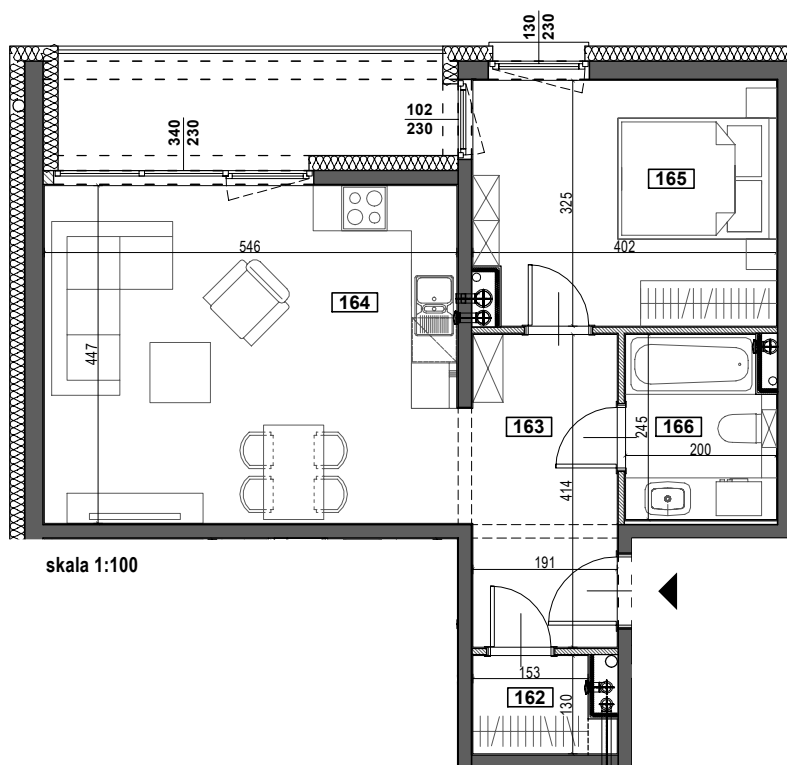

APARTAMENTY ŻORSKA

TYP M7A
BUDYNEK A
PARTER
POWIERZCHNIA 52,25m²
2-POKOJOWE

NR	POMIESZCZENIE	POWIERZCHNIA [m ²]
162	GARDEROBA	2,16
163	KORYTARZ	7,91
164	POKÓJ Z ANEKSEM KUCHENNYM	24,73
165	POKÓJ	12,77
166	ŁAZIENKA	4,68
	LOGGIA	7,73
	WYSOKOŚĆ MIESZKANIA	2,60m