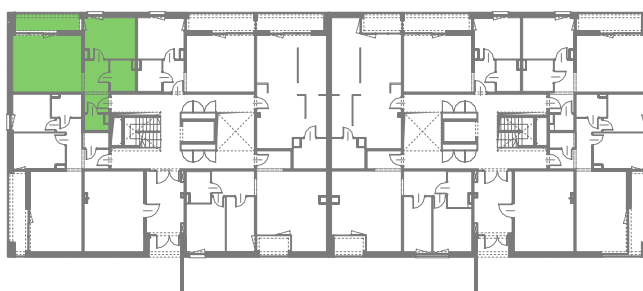

APARTAMENTY ŻORSKA

TYP M7A
BUDYNEK A
PARTER
POWIERZCHNIA 52,25m²
2-POKOJOWE

NR	POMIESZCZENIE	POWIERZCHNIA [m ²]
162	GARDEROBA	2,16
163	KORYTARZ	7,91
164	POKÓJ Z ANEKSEM KUCHENNYM	24,73
165	POKÓJ	12,77
166	ŁAZIENKA	4,68
	LOGGIA	7,73
	WYSOKOŚĆ MIESZKANIA	2,60m