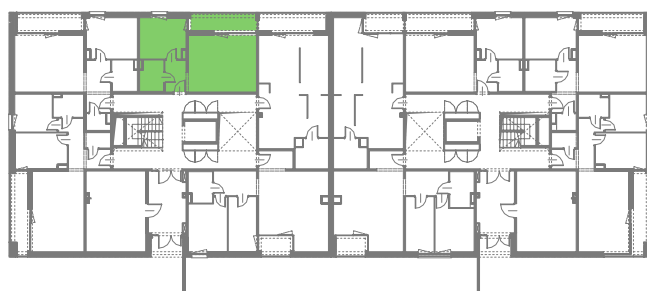

APARTAMENTY ŻORSKA

TYP M8
BUDYNEK A
PARTER
POWIERZCHNIA 44,57m²
2-POKOJOWE

NR	POMIESZCZENIE	POWIERZCHNIA [m ²]
167	POKÓJ	11,6
168	ŁAZIENKA	4,44
169	KORYTARZ	4,44
170	POKÓJ Z ANEKSEM KUCHENNYM	24,09 44,57
	LOGGIA	7,93
	WYSOKOŚĆ MIESZKANIA	2,60m