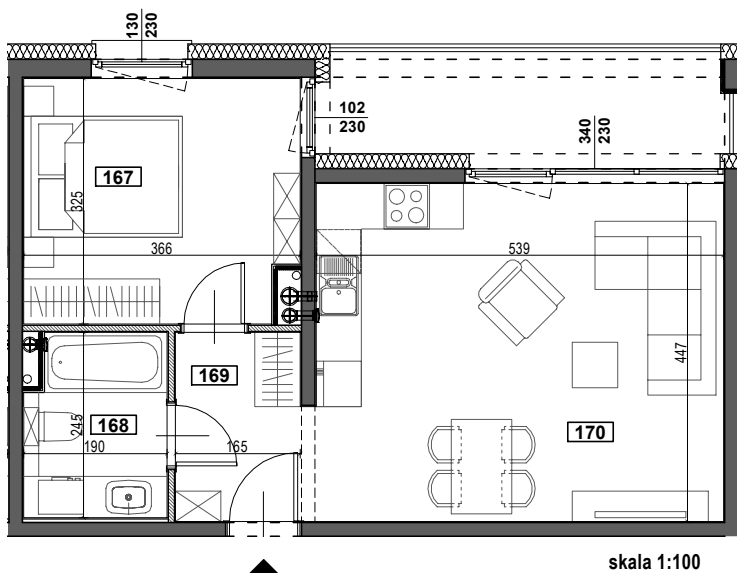

APARTAMENTY ŻORSKA

TYP M8
BUDYNEK A
PARTER
POWIERZCHNIA 44,57m²
2-POKOJOWE

NR	POMIESZCZENIE	POWIERZCHNIA [m ²]
167	POKÓJ	11,6
168	ŁAZIENKA	4,44
169	KORYTARZ	4,44
170	POKÓJ Z ANEKSEM KUCHENNYM	24,09 44,57
	LOGGIA	7,93
	WYSOKOŚĆ MIESZKANIA	2,60m