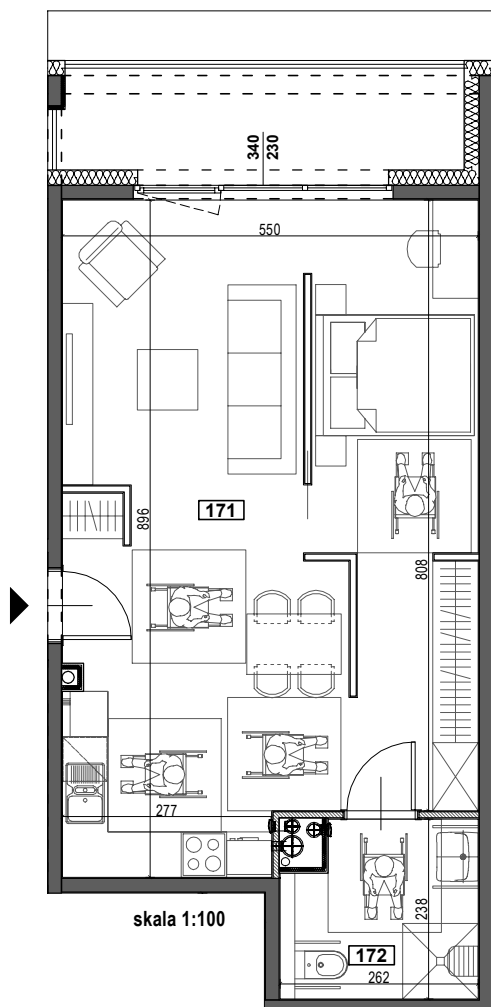

APARTAMENTY ZORSKA

TYP M9A STUDIO BEZ BARIER

BUDYNEK A
PARTER
POWIERZCHNIA 52,55m²
STUDIO

NR	POMIESZCZENIE	POWIERZCHNIA [m ²]
171	STUDIO	46,77
172	ŁAZIENKA	5,78
		52,55

LOGGIA 7,88

WYSOKOŚĆ MIESZKANIA 2,60m