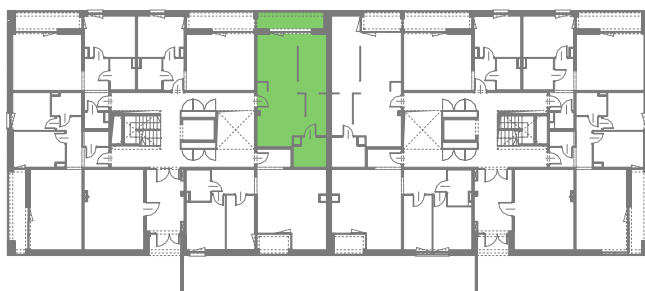

APARTAMENTY ZORSKA

TYP M9A STUDIO BEZ BARIER

BUDYNEK A
PARTER
POWIERZCHNIA 52,55m²
STUDIO

NR	POMIESZCZENIE	POWIERZCHNIA [m ²]
171	STUDIO	46,77
172	ŁAZIENKA	5,78
		52,55

LOGGIA 7,88

WYSOKOŚĆ MIESZKANIA 2,60m