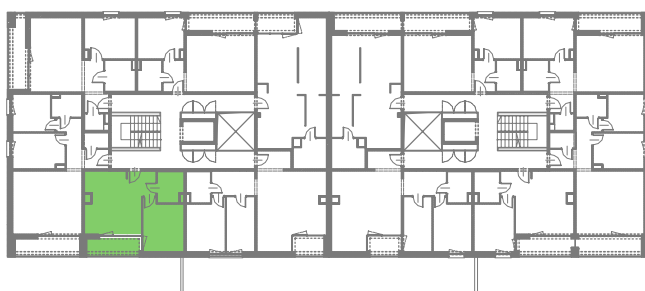

APARTAMENTY ŻORSKA

TYP M12A
BUDYNEK A
I PIĘTRO
POWIERZCHNIA 41,76m²
2-POKOJOWE

NR	POMIESZCZENIE	POWIERZCHNIA [m ²]
253	POKÓJ	12,78
254	ŁAZIENKA	4,84
255	KORYTARZ	3,71
256	POKÓJ Z ANEKSEM KUCHENNYM	20,43
		<u>41,76</u>
	LOGGIA	6,46
	WYSOKOŚĆ MIESZKANIA	2,60m