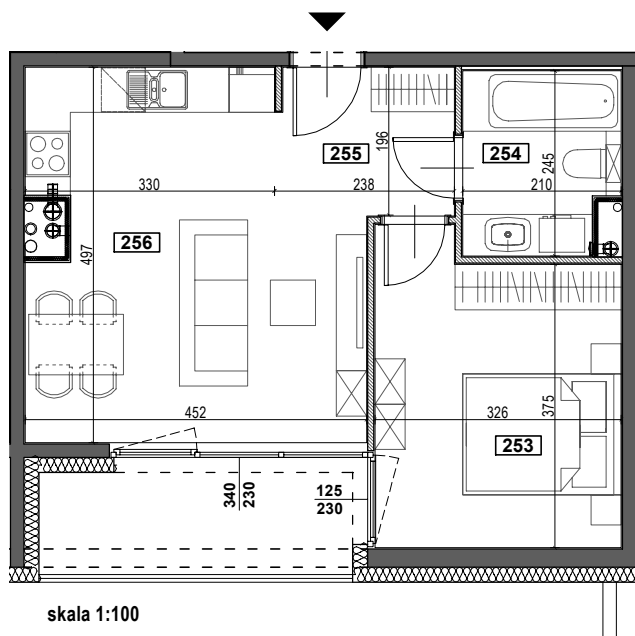

APARTAMENTY ŻORSKA

TYP M12A
BUDYNEK A
I PIĘTRO
POWIERZCHNIA 41,76m²
2-POKOJOWE

NR	POMIESZCZENIE	POWIERZCHNIA [m ²]
253	POKÓJ	12,78
254	ŁAZIENKA	4,84
255	KORYTARZ	3,71
256	POKÓJ Z ANEKSEM KUCHENNYM	20,43
		<u>41,76</u>
	LOGGIA	6,46
	WYSOKOŚĆ MIESZKANIA	2,60m