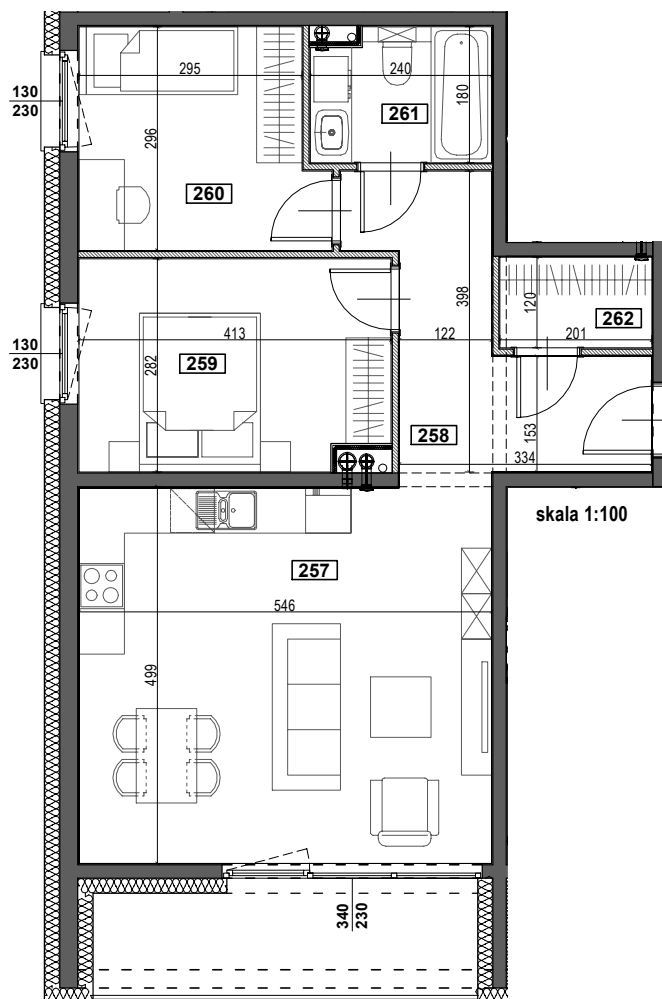

# APARTAMENTY ZORSKA

TYP **M6B**  
BUDYNEK A  
I PIĘTRO  
POWIERZCHNIA 63,35m<sup>2</sup>  
3-POKOJOWE

NR	POMIESZCZENIE	POWIERZCHNIA [m <sup>2</sup> ]
257	POKÓJ Z ANEKSEM KUCHENNYM	27,39
258	KORYTARZ	8,92
259	POKÓJ	11,35
260	POKÓJ	9,15
261	ŁAZIENKA	4,13
262	GARDEROBA	2,41
	<b>LOGGIA</b>	<b>7,54</b>
	<b>WYSOKOŚĆ MIESZKANIA</b>	<b>2,60m</b>