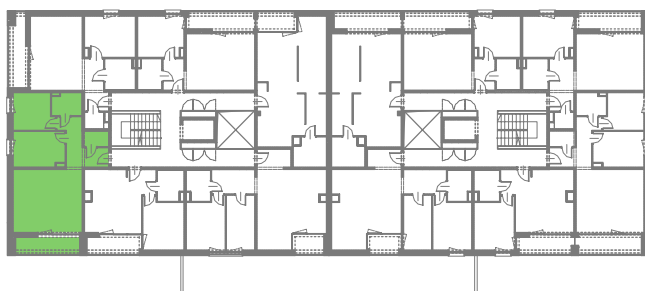

# APARTAMENTY ZORSKA

TYP **M6B**  
BUDYNEK A  
I PIĘTRO  
POWIERZCHNIA 63,35m<sup>2</sup>  
3-POKOJOWE

NR	POMIESZCZENIE	POWIERZCHNIA [m <sup>2</sup> ]
257	POKÓJ Z ANEKSEM KUCHENNYM	27,39
258	KORYTARZ	8,92
259	POKÓJ	11,35
260	POKÓJ	9,15
261	ŁAZIENKA	4,13
262	GARDEROBA	2,41
	<b>LOGGIA</b>	<b>7,54</b>
	<b>WYSOKOŚĆ MIESZKANIA</b>	<b>2,60m</b>