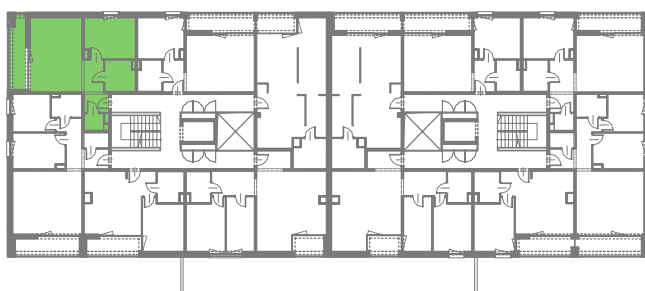

# APARTAMENTY ŻORSKA

TYP M7B BEZ BARIER  
BUDYNEK A  
I PIĘTRO  
POWIERZCHNIA 51,83m<sup>2</sup>  
2-POKOJOWE

NR	POMIESZCZENIE	POWIERZCHNIA [m <sup>2</sup> ]
263	GARDEROBA	2,16
264	KORYTARZ	6,86
265	POKÓJ Z ANEKSEM KUCHENNYM	24,38
266	POKÓJ	12,77
267	ŁAZIENKA	5,66
	<b>LOGGIA</b>	<b>8,21</b>
	<b>WYSOKOŚĆ MIESZKANIA</b>	<b>2,60m</b>