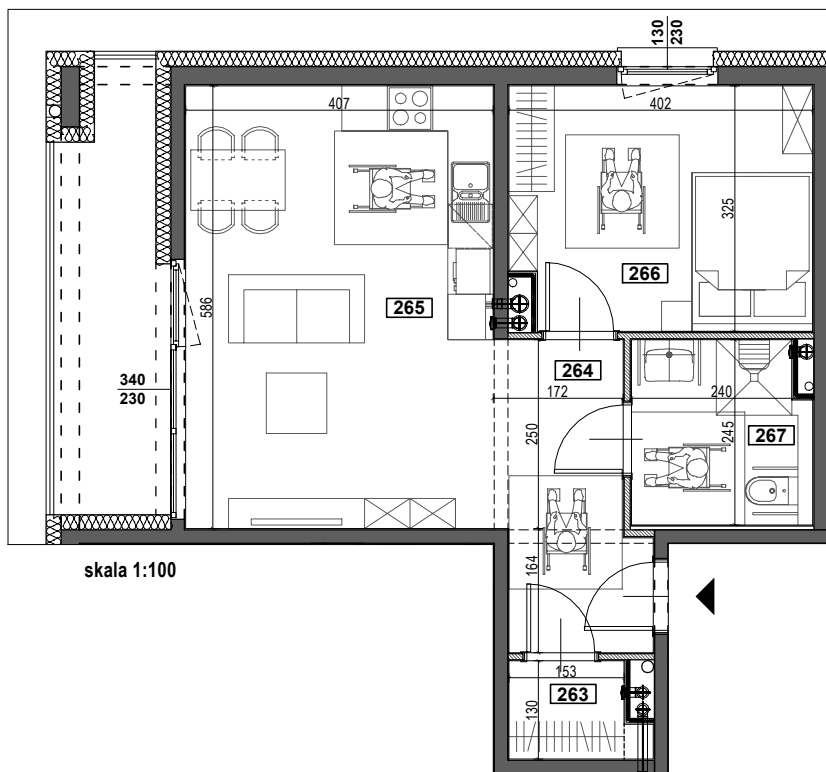

# APARTAMENTY ŻORSKA

TYP M7B BEZ BARIER  
BUDYNEK A  
I PIĘTRO  
POWIERZCHNIA 51,83m<sup>2</sup>  
2-POKOJOWE

NR	POMIESZCZENIE	POWIERZCHNIA [m <sup>2</sup> ]
263	GARDEROBA	2,16
264	KORYTARZ	6,86
265	POKÓJ Z ANEKSEM KUCHENNYM	24,38
266	POKÓJ	12,77
267	ŁAZIENKA	5,66
	<b>LOGGIA</b>	<b>8,21</b>
	<b>WYSOKOŚĆ MIESZKANIA</b>	<b>2,60m</b>