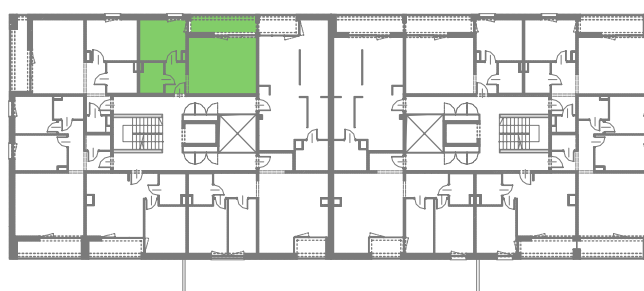

# APARTAMENTY ŻORSKA

**TYP M8**  
**BUDYNEK A**  
**I PIĘTRO**  
**POWIERZCHNIA 44,57m<sup>2</sup>**  
**2-POKOJOWE**

skala 1:100

NR	POMIESZCZENIE	POWIERZCHNIA [m <sup>2</sup> ]
268	POKÓJ	11,6
269	ŁAZIENKA	4,44
270	KORYTARZ	4,44
271	POKÓJ Z ANEKSEM KUCHENNYM	24,09 44,57
	LOGGIA	7,93
	WYSOKOŚĆ MIESZKANIA	2,60m