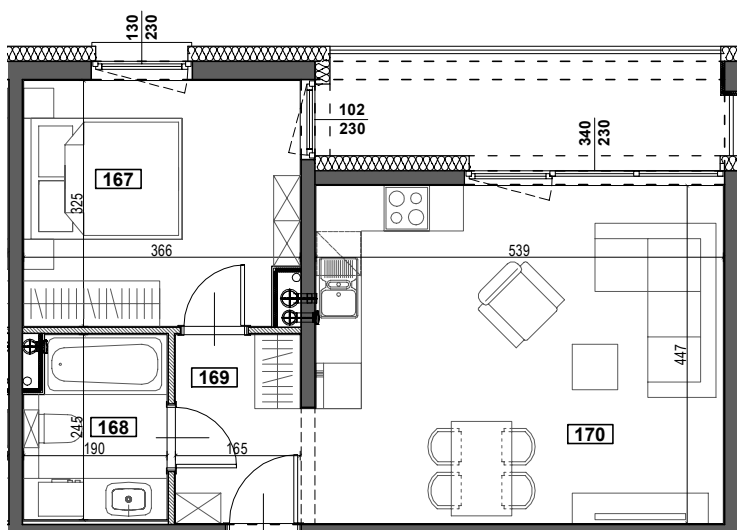

# APARTAMENTY ŻORSKA

**TYP M8**  
**BUDYNEK A**  
**I PIĘTRO**  
**POWIERZCHNIA 44,57m<sup>2</sup>**  
**2-POKOJOWE**

skala 1:100

NR	POMIESZCZENIE	POWIERZCHNIA [m <sup>2</sup> ]
268	POKÓJ	11,6
269	ŁAZIENKA	4,44
270	KORYTARZ	4,44
271	POKÓJ Z ANEKSEM KUCHENNYM	24,09 44,57
	LOGGIA	7,93
	WYSOKOŚĆ MIESZKANIA	2,60m