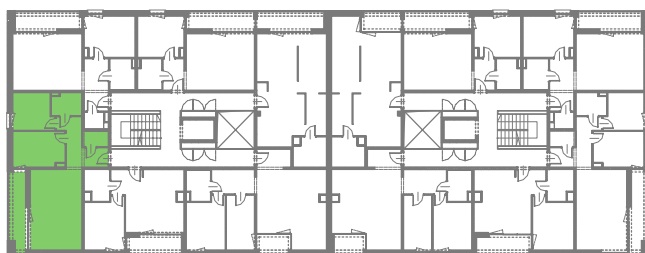

APARTAMENTY ZORSKA

TYP M6A
BUDYNEK A
II PIĘTRO
POWIERZCHNIA 62,10m²
3-POKOJOWE

NR	POMIESZCZENIE	POWIERZCHNIA [m ²]
357	POKÓJ Z ANEKSEM KUCHENNYM	26,14
358	KORYTARZ	8,92
359	POKÓJ	11,35
360	POKÓJ	9,15
361	ŁAZIENKA	4,13
362	GARDEROBA	2,41
		62,10
	LOGGIA	9,06
	WYSOKOŚĆ MIESZKANIA	2,60m