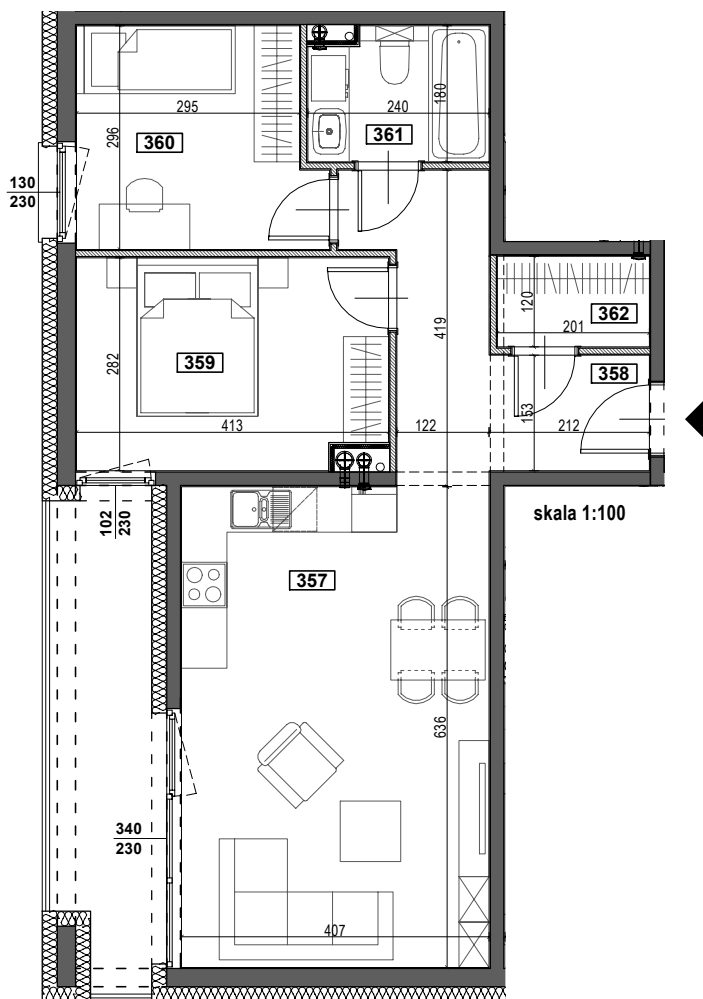

APARTAMENTY ZORSKA

TYP M6A
BUDYNEK A
II PIĘTRO
POWIERZCHNIA 62,10m²
3-POKOJOWE

NR	POMIESZCZENIE	POWIERZCHNIA [m ²]
357	POKÓJ Z ANEKSEM KUCHENNYM	26,14
358	KORYTARZ	8,92
359	POKÓJ	11,35
360	POKÓJ	9,15
361	ŁAZIENKA	4,13
362	GARDEROBA	2,41
		62,10
	LOGGIA	9,06
	WYSOKOŚĆ MIESZKANIA	2,60m