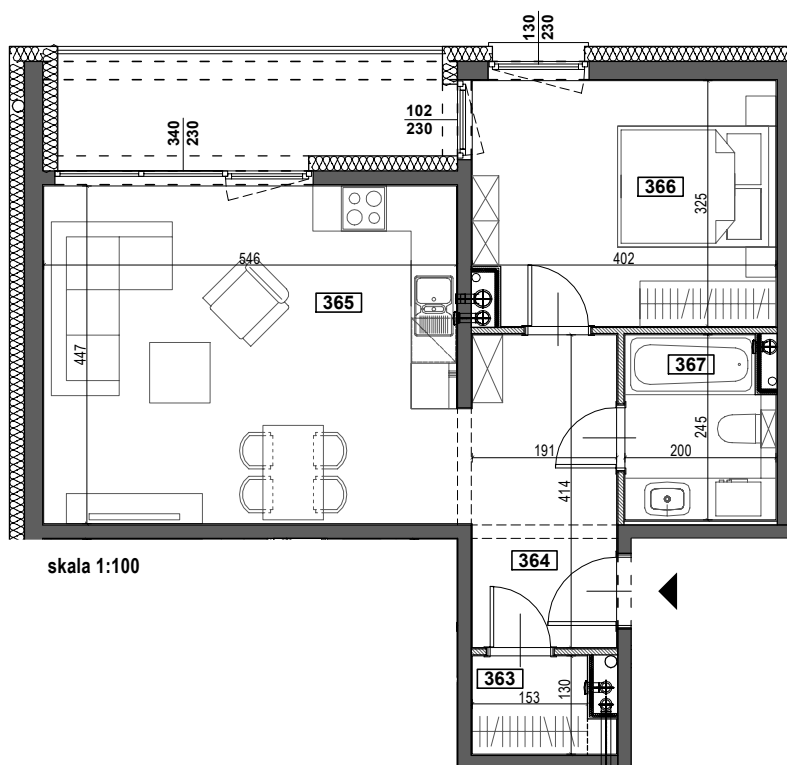

APARTAMENTY ŻORSKA

TYP M7A
BUDYNEK A
II PIĘTRO
POWIERZCHNIA 52,25m²
2-POKOJOWE

NR	POMIESZCZENIE	POWIERZCHNIA [m ²]
363	GARDEROBA	2,16
364	KORYTARZ	7,91
365	POKÓJ Z ANEKSEM KUCHENNYM	24,73
366	POKÓJ	12,77
367	ŁAZIENKA	4,68
	LOGGIA	7,73
	WYSOKOŚĆ MIESZKANIA	2,60m