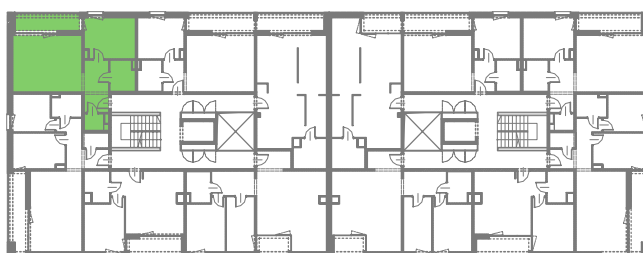

APARTAMENTY ŻORSKA

TYP M7A
BUDYNEK A
II PIĘTRO
POWIERZCHNIA 52,25m²
2-POKOJOWE

NR	POMIESZCZENIE	POWIERZCHNIA [m ²]
363	GARDEROBA	2,16
364	KORYTARZ	7,91
365	POKÓJ Z ANEKSEM KUCHENNYM	24,73
366	POKÓJ	12,77
367	ŁAZIENKA	4,68
	LOGGIA	7,73
	WYSOKOŚĆ MIESZKANIA	2,60m