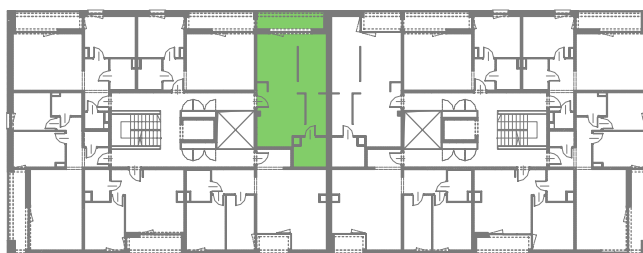

APARTAMENTY ZORSKA

TYP **M9A STUDIO**
 BUDYNEK A
 II PIĘTRO
 POWIERZCHNIA 52,55m²
 STUDIO

NR	POMIESZCZENIE	POWIERZCHNIA [m ²]
372	STUDIO	46,77
373	ŁAZIENKA	5,78
		<u>52,55</u>

LOGGIA 7,88

WYSOKOŚĆ MIESZKANIA 2,60m