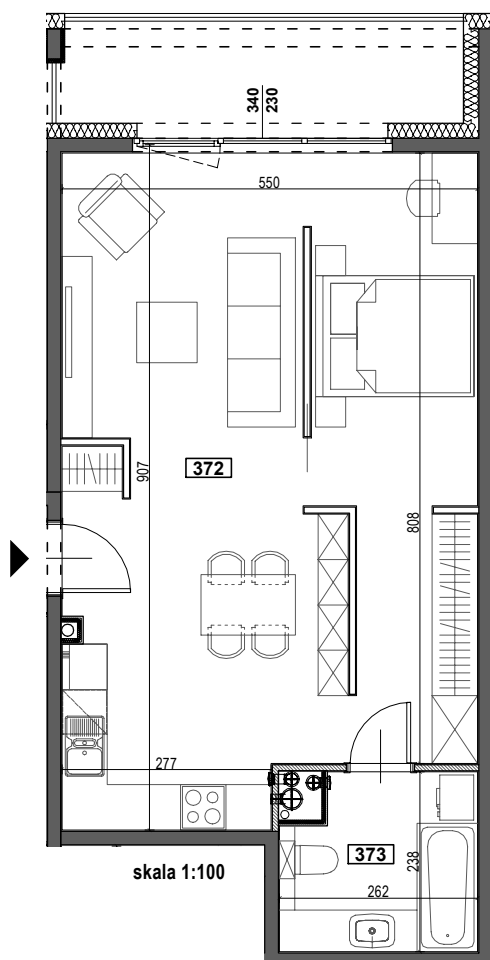

APARTAMENTY ZORSKA

TYP **M9A STUDIO**
 BUDYNEK A
 II PIĘTRO
 POWIERZCHNIA 52,55m²
 STUDIO

NR	POMIESZCZENIE	POWIERZCHNIA [m ²]
372	STUDIO	46,77
373	ŁAZIENKA	5,78
		<u>52,55</u>

LOGGIA 7,88

WYSOKOŚĆ MIESZKANIA 2,60m