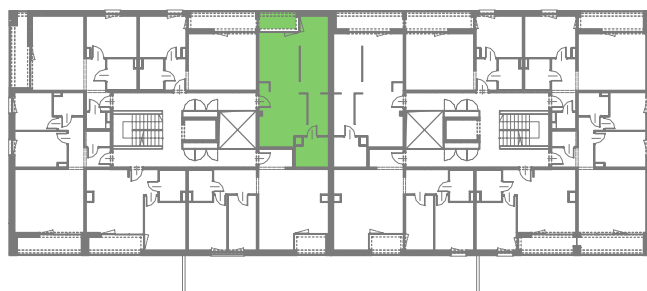

APARTAMENTY ZORSKA

TYP M2B STUDIO
BUDYNEK A
III PIĘTRO
POWIERZCHNIA 56,05m²
STUDIO

NR	POMIESZCZENIE	POWIERZCHNIA [m ²]
472	STUDIO	50,27
473	ŁAZIENKA	5,78
		56,05
	LOGGIA	4,85
	WYSOKOŚĆ MIESZKANIA	2,60m