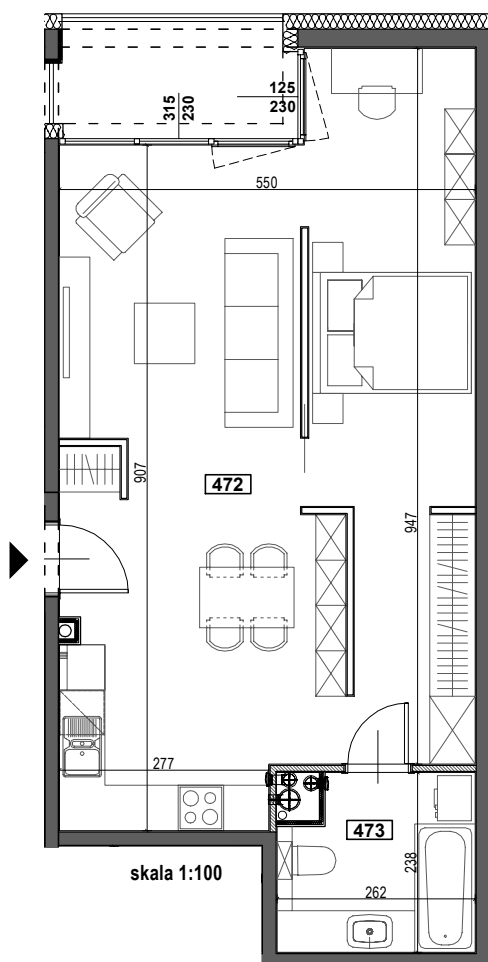

APARTAMENTY ZORSKA

TYP M2B STUDIO
BUDYNEK A
III PIĘTRO
POWIERZCHNIA 56,05m²
STUDIO

NR	POMIESZCZENIE	POWIERZCHNIA [m ²]
472	STUDIO	50,27
473	ŁAZIENKA	5,78
		56,05
	LOGGIA	4,85
	WYSOKOŚĆ MIESZKANIA	2,60m