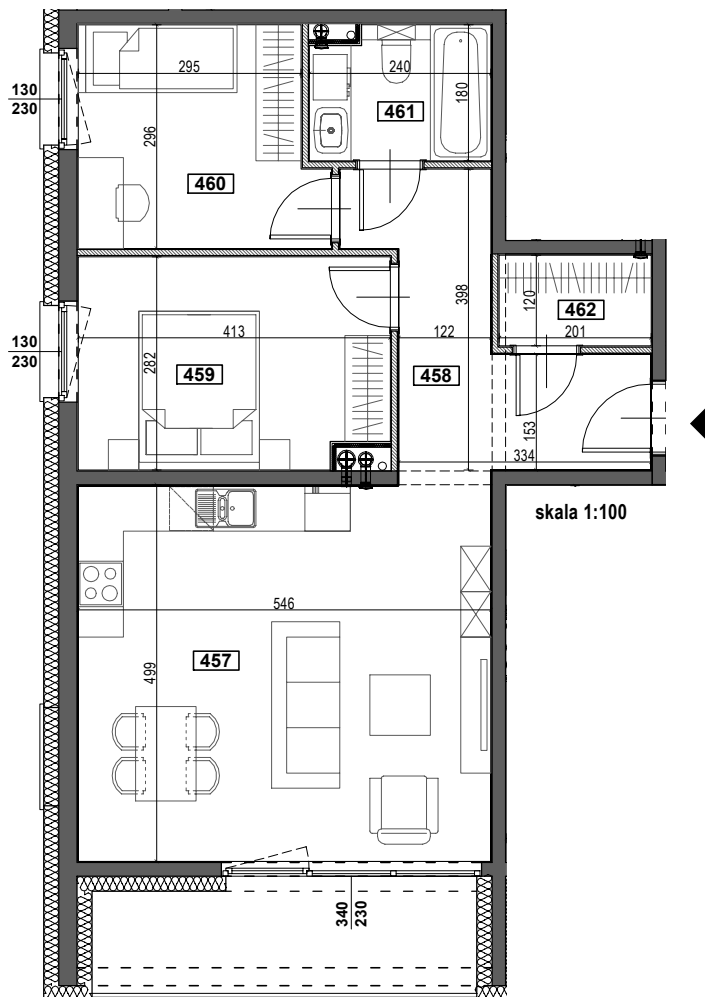

# APARTAMENTY ZORSKA

TYP **M6B**  
 BUDYNEK A  
 III PIĘTRO  
 POWIERZCHNIA 63,35m<sup>2</sup>  
 3-POKOJOWE

NR	POMIESZCZENIE	POWIERZCHNIA [m <sup>2</sup> ]
457	POKÓJ Z ANEKSEM KUCHENNYM	27,39
458	KORYTARZ	8,92
459	POKÓJ	11,35
460	POKÓJ	9,15
461	ŁAZIENKA	4,13
462	GARDEROBA	2,41
	<b>LOGGIA</b>	<b>7,54</b>
	<b>WYSOKOŚĆ MIESZKANIA</b>	<b>2,60m</b>