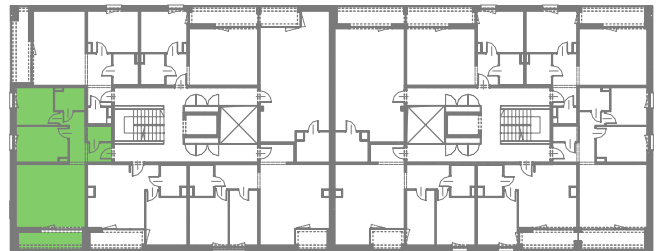

# APARTAMENTY ZORSKA

TYP **M6B**  
 BUDYNEK A  
 III PIĘTRO  
 POWIERZCHNIA 63,35m<sup>2</sup>  
 3-POKOJOWE

NR	POMIESZCZENIE	POWIERZCHNIA [m <sup>2</sup> ]
457	POKÓJ Z ANEKSEM KUCHENNYM	27,39
458	KORYTARZ	8,92
459	POKÓJ	11,35
460	POKÓJ	9,15
461	ŁAZIENKA	4,13
462	GARDEROBA	2,41
	<b>LOGGIA</b>	<b>7,54</b>
	<b>WYSOKOŚĆ MIESZKANIA</b>	<b>2,60m</b>