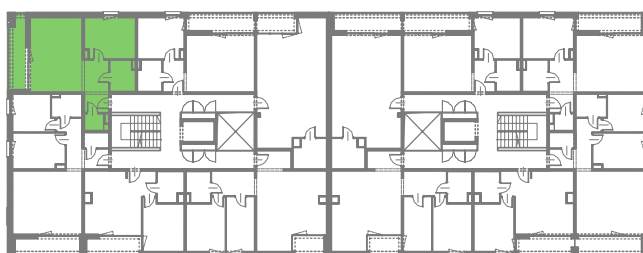

# APARTAMENTY ZORSKA

TYP M7B  
BUDYNEK A  
III PIĘTRO  
POWIERZCHNIA 51,91m<sup>2</sup>  
2-POKOJOWE

NR	POMIESZCZENIE	POWIERZCHNIA [m <sup>2</sup> ]
463	GARDEROBA	2,16
464	KORYTARZ	7,92
465	POKÓJ Z ANEKSEM KUCHENNYM	24,38
466	POKÓJ	12,77
467	ŁAZIENKA	4,68
		51,91

LOGGIA 8,21

WYSOKOŚĆ MIESZKANIA 2,60m