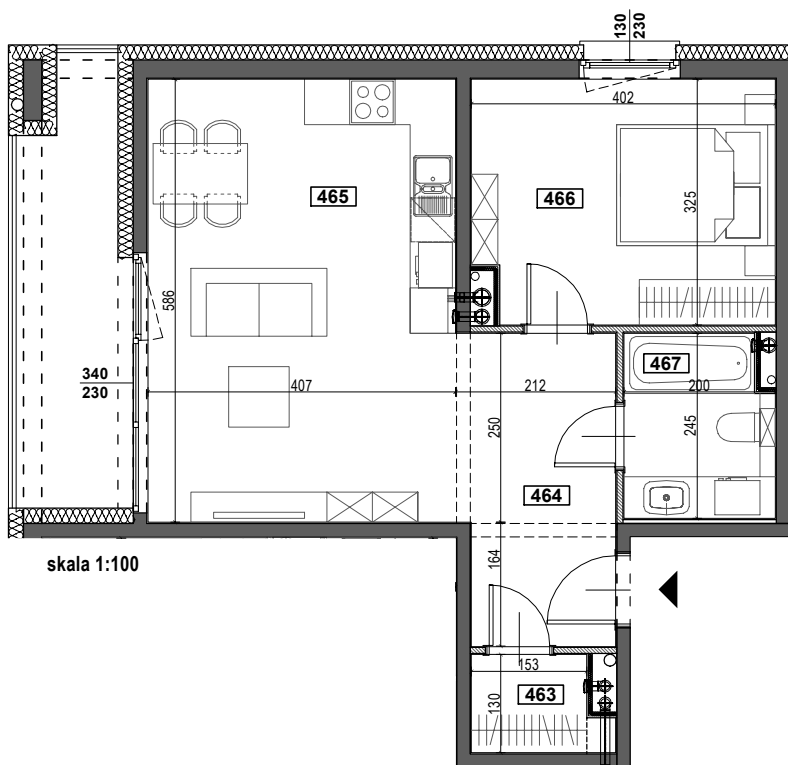

# APARTAMENTY ZORSKA

TYP M7B  
BUDYNEK A  
III PIĘTRO  
POWIERZCHNIA 51,91m<sup>2</sup>  
2-POKOJOWE

NR	POMIESZCZENIE	POWIERZCHNIA [m <sup>2</sup> ]
463	GARDEROBA	2,16
464	KORYTARZ	7,92
465	POKÓJ Z ANEKSEM KUCHENNYM	24,38
466	POKÓJ	12,77
467	ŁAZIENKA	4,68
		51,91

LOGGIA 8,21

WYSOKOŚĆ MIESZKANIA 2,60m