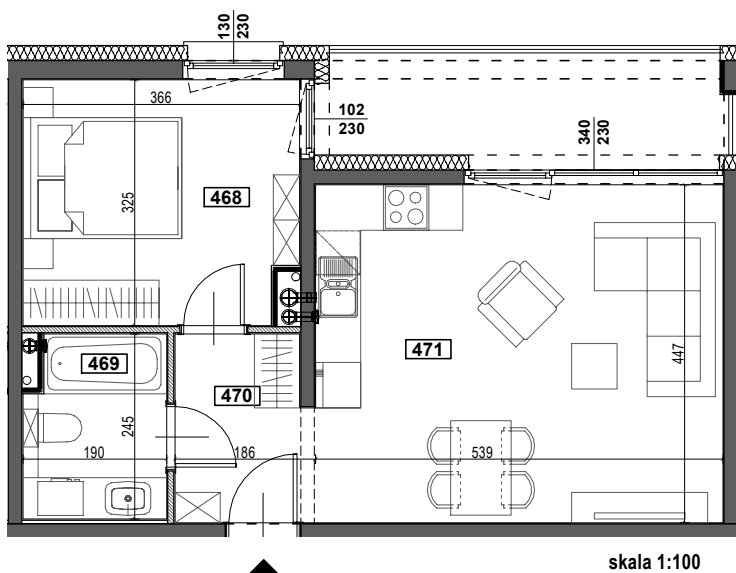

# APARTAMENTY ZORSKA

**TYP M8**  
**BUDYNEK A**  
**III PIĘTRO**  
**POWIERZCHNIA 44,57m<sup>2</sup>**  
**2-POKOJOWE**

NR	POMIESZCZENIE	POWIERZCHNIA [m <sup>2</sup> ]
468	POKÓJ	11,6
469	ŁAZIENKA	4,44
470	KORYTARZ	4,44
471	POKÓJ Z ANEKSEM KUCHENNYM	24,09 44,57
	LOGGIA	7,93
	<b>WYSOKOŚĆ MIESZKANIA</b>	<b>2,60m</b>