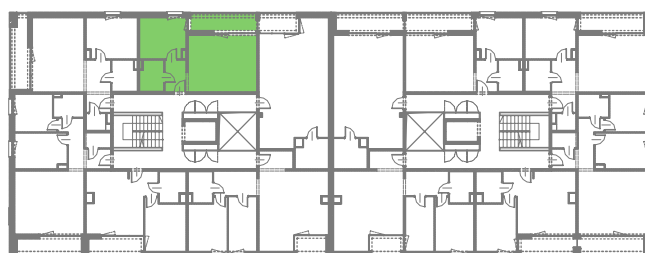

# APARTAMENTY ZORSKA

**TYP M8**  
**BUDYNEK A**  
**III PIĘTRO**  
**POWIERZCHNIA 44,57m<sup>2</sup>**  
**2-POKOJOWE**

NR	POMIESZCZENIE	POWIERZCHNIA [m <sup>2</sup> ]
468	POKÓJ	11,6
469	ŁAZIENKA	4,44
470	KORYTARZ	4,44
471	POKÓJ Z ANEKSEM KUCHENNYM	24,09 44,57
	LOGGIA	7,93
	<b>WYSOKOŚĆ MIESZKANIA</b>	<b>2,60m</b>