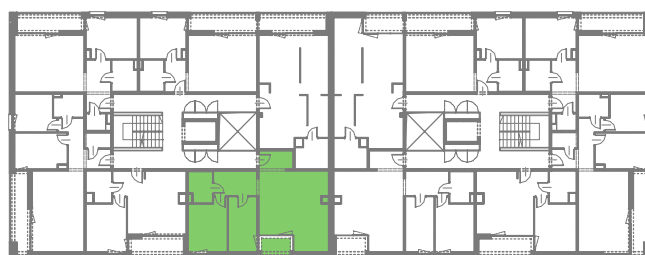

APARTAMENTY ŻORSKA

TYP M10A
BUDYNEK A
IV PIĘTRO
POWIERZCHNIA 67,93m²
3-POKOJOWE

NR	POMIESZCZENIE	POWIERZCHNIA [m ²]
574	KORYTARZ	4,17
575	POKÓJ Z ANEKSEM KUCHENNYM	30,92
576	POKÓJ	9,61
577	KORYTARZ	6,77
578	POKÓJ	12,08
579	ŁAZIENKA	4,38
		67,93
LOGGIA		4,13
WYSOKOŚĆ MIESZKANIA		2,60m