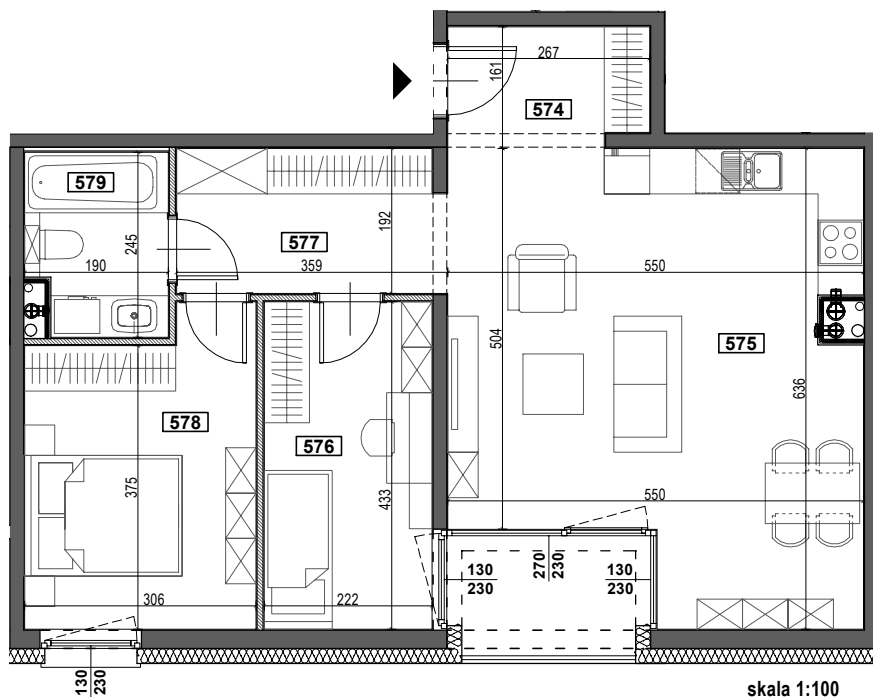

APARTAMENTY ŻORSKA

TYP M10A
BUDYNEK A
IV PIĘTRO
POWIERZCHNIA 67,93m²
3-POKOJOWE

NR	POMIESZCZENIE	POWIERZCHNIA [m ²]
574	KORYTARZ	4,17
575	POKÓJ Z ANEKSEM KUCHENNYM	30,92
576	POKÓJ	9,61
577	KORYTARZ	6,77
578	POKÓJ	12,08
579	ŁAZIENKA	4,38
		67,93
LOGGIA		4,13
WYSOKOŚĆ MIESZKANIA		2,60m