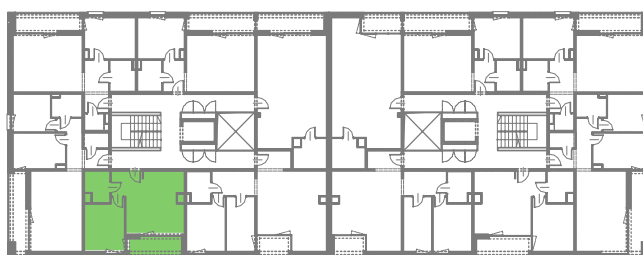

APARTAMENTY ŻORSKA

TYP M11A
BUDYNEK A
IV PIĘTRO
POWIERZCHNIA 41,56m²
2-POKOJOWE

NR	POMIESZCZENIE	POWIERZCHNIA [m ²]
553	POKÓJ Z ANEKSEM KUCHENNYM	20,67
554	KORYTARZ	3,97
555	POKÓJ	12,41
556	ŁAZIENKA	4,51
		41,56
	LOGGIA	6,46
	WYSOKOŚĆ MISHKANIA	2,60m