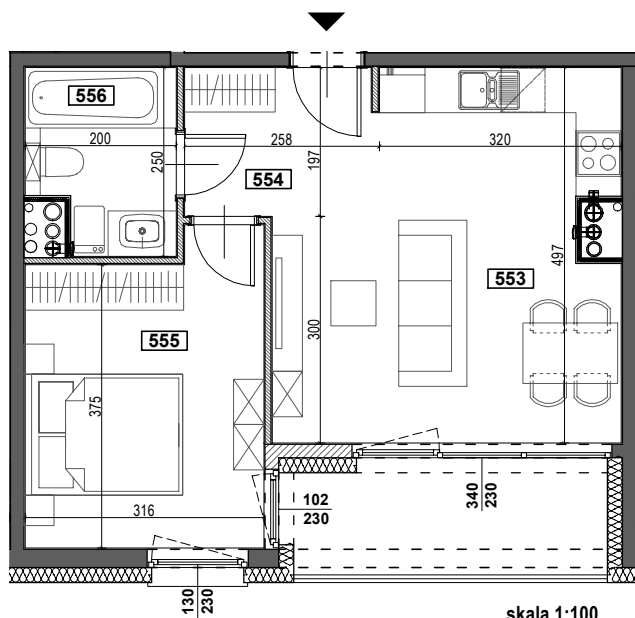

APARTAMENTY ŻORSKA

TYP M11A
BUDYNEK A
IV PIĘTRO
POWIERZCHNIA 41,56m²
2-POKOJOWE

NR	POMIESZCZENIE	POWIERZCHNIA [m ²]
553	POKÓJ Z ANEKSEM KUCHENNYM	20,67
554	KORYTARZ	3,97
555	POKÓJ	12,41
556	ŁAZIENKA	4,51
		41,56
	LOGGIA	6,46
	WYSOKOŚĆ MISHKANIA	2,60m