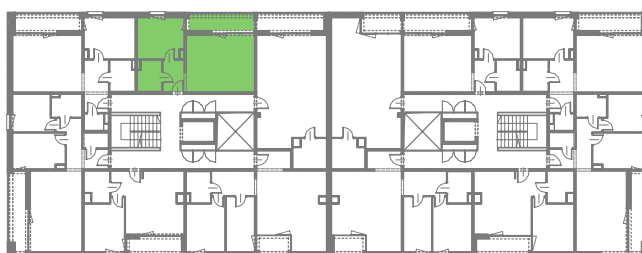

APARTAMENTY ŻORSKA

TYP M8
BUDYNEK A
IV PIĘTRO
POWIERZCHNIA 44,57m²
2-POKOJOWE

skala 1:100

NR	POMIESZCZENIE	POWIERZCHNIA [m ²]
568	POKÓJ	11,6
569	ŁAZIENKA	4,44
570	KORYTARZ	4,44
571	POKÓJ Z ANEKSEM KUCHENNYM	24,09 44,57
	LOGGIA	7,93
	WYSOKOŚĆ MIESZKANIA	2,60m