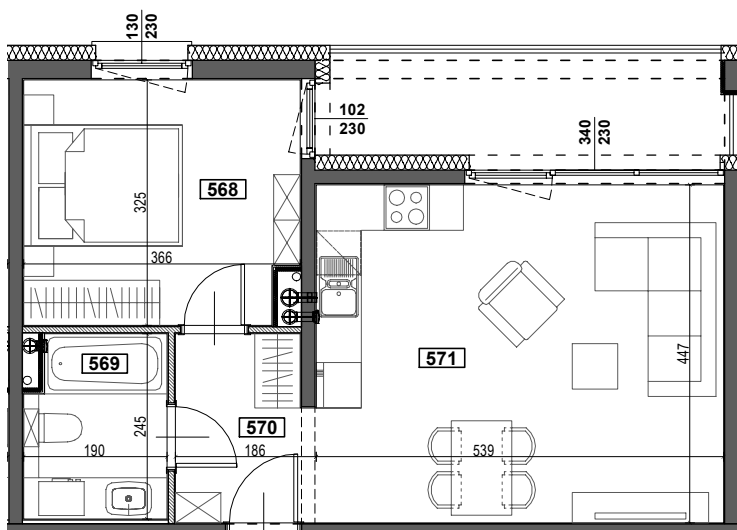

APARTAMENTY ŻORSKA

TYP M8
BUDYNEK A
IV PIĘTRO
POWIERZCHNIA 44,57m²
2-POKOJOWE

skala 1:100

NR	POMIESZCZENIE	POWIERZCHNIA [m ²]
568	POKÓJ	11,6
569	ŁAZIENKA	4,44
570	KORYTARZ	4,44
571	POKÓJ Z ANEKSEM KUCHENNYM	24,09 44,57
	LOGGIA	7,93
	WYSOKOŚĆ MIESZKANIA	2,60m