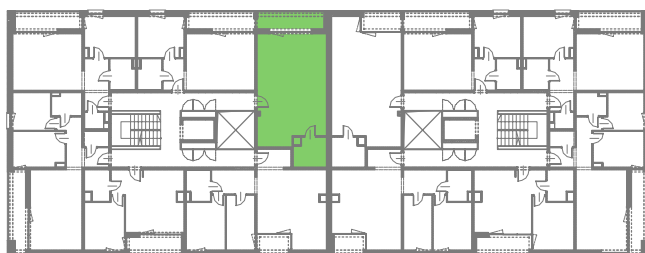

APARTAMENTY ZORSKA

TYP **M9A STUDIO**
 BUDYNEK A
 IV PIĘTRO
 POWIERZCHNIA 52,55m²
 STUDIO

NR	POMIESZCZENIE	POWIERZCHNIA [m ²]
572	STUDIO	46,77
573	ŁAZIENKA	5,78
		52,55

LOGGIA 7,88

WYSOKOŚĆ MIESZKANIA 2,60m