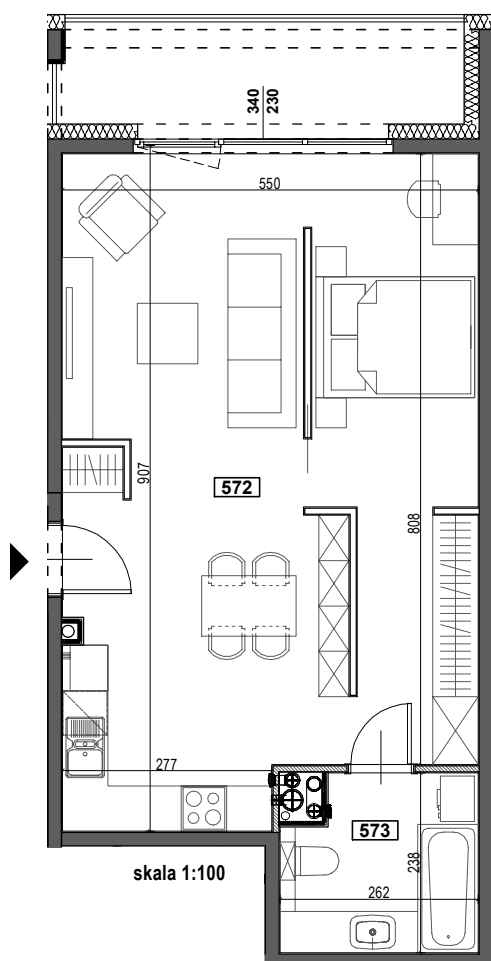

APARTAMENTY ZORSKA

TYP **M9A STUDIO**
 BUDYNEK A
 IV PIĘTRO
 POWIERZCHNIA 52,55m²
 STUDIO

NR	POMIESZCZENIE	POWIERZCHNIA [m ²]
572	STUDIO	46,77
573	ŁAZIENKA	5,78
		52,55

LOGGIA 7,88

WYSOKOŚĆ MIESZKANIA 2,60m