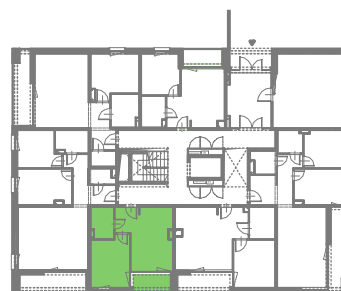

APARTAMENTY ŻORSKA

TYP M18
BUDYNEK B
PARTER
POWIERZCHNIA 35,30m²
2-POKOJOWE

NR	POMIESZCZENIE	POWIERZCHNIA [m ²]
116	POKÓJ Z ANEKSEM KUCHENNYM	15,60
117	KORYTARZ	3,35
118	POKÓJ	12,07
119	ŁAZIENKA	4,28
		35,30
	LOGGIA	4,79
	WYSOKOŚĆ MIESZKANIA	2,60m