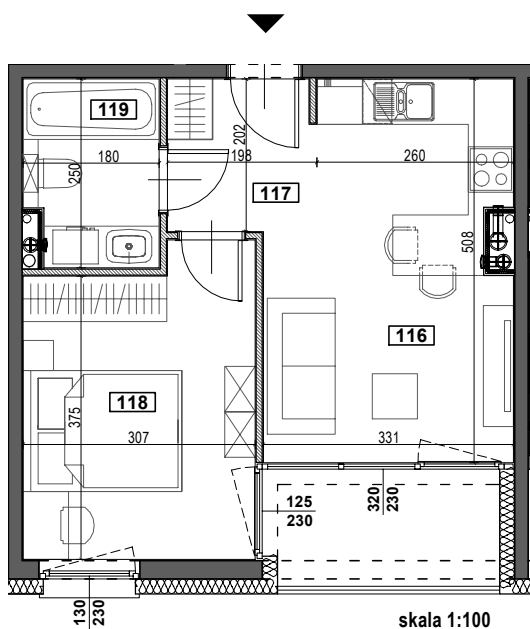

APARTAMENTY ŻORSKA

TYP M18
BUDYNEK B
PARTER
POWIERZCHNIA 35,30m²
2-POKOJOWE

NR	POMIESZCZENIE	POWIERZCHNIA [m ²]
116	POKÓJ Z ANEKSEM KUCHENNYM	15,60
117	KORYTARZ	3,35
118	POKÓJ	12,07
119	ŁAZIENKA	4,28
		35,30
	LOGGIA	4,79
	WYSOKOŚĆ MIESZKANIA	2,60m