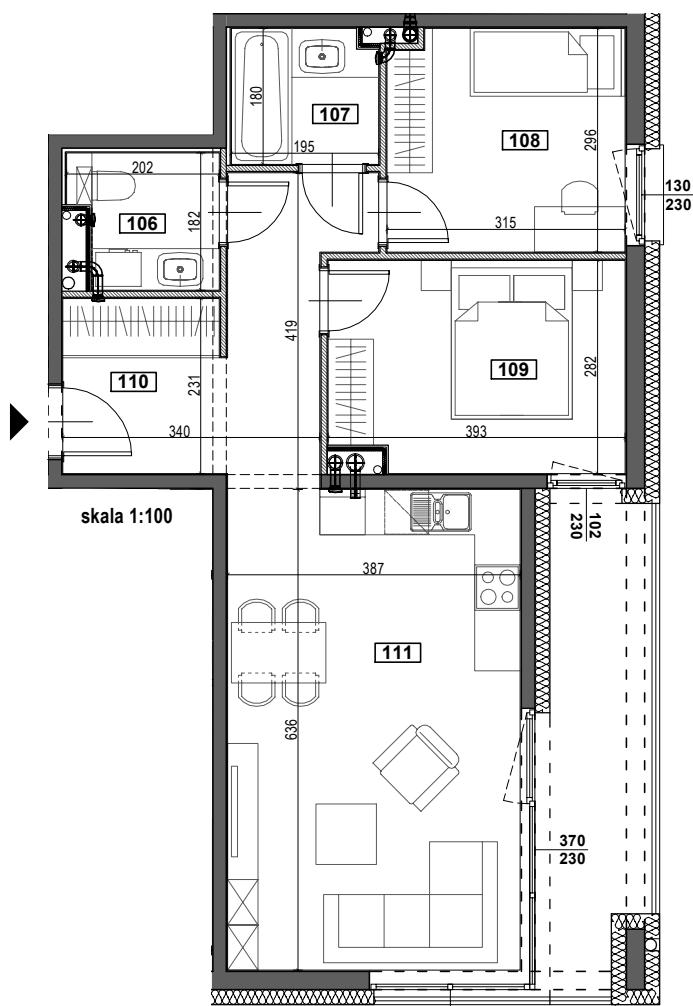

# APARTAMENTY ZORSKA

TYP **M5E**  
 BUDYNEK B  
 PARTER  
 POWIERZCHNIA 62,18m<sup>2</sup>  
 3-POKOJOWE

NR	POMIESZCZENIE	POWIERZCHNIA [m <sup>2</sup> ]
106	ŁAZIENKA	3,29
107	ŁAZIENKA	3,43
108	POKÓJ	9,18
109	POKÓJ	10,78
110	KORYTARZ	10,89
111	POKÓJ Z ANEKSEM KUCHENNYM	24,61 62,18
	LOGGIA	9,16
	WYSOKOŚĆ MIESZKANIA	2,60m