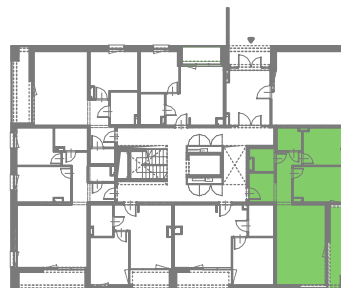

# APARTAMENTY ZORSKA

TYP **M5E**  
 BUDYNEK B  
 PARTER  
 POWIERZCHNIA 62,18m<sup>2</sup>  
 3-POKOJOWE

NR	POMIESZCZENIE	POWIERZCHNIA [m <sup>2</sup> ]
106	ŁAZIENKA	3,29
107	ŁAZIENKA	3,43
108	POKÓJ	9,18
109	POKÓJ	10,78
110	KORYTARZ	10,89
111	POKÓJ Z ANEKSEM KUCHENNYM	24,61 62,18
	LOGGIA	9,16
	WYSOKOŚĆ MIESZKANIA	2,60m