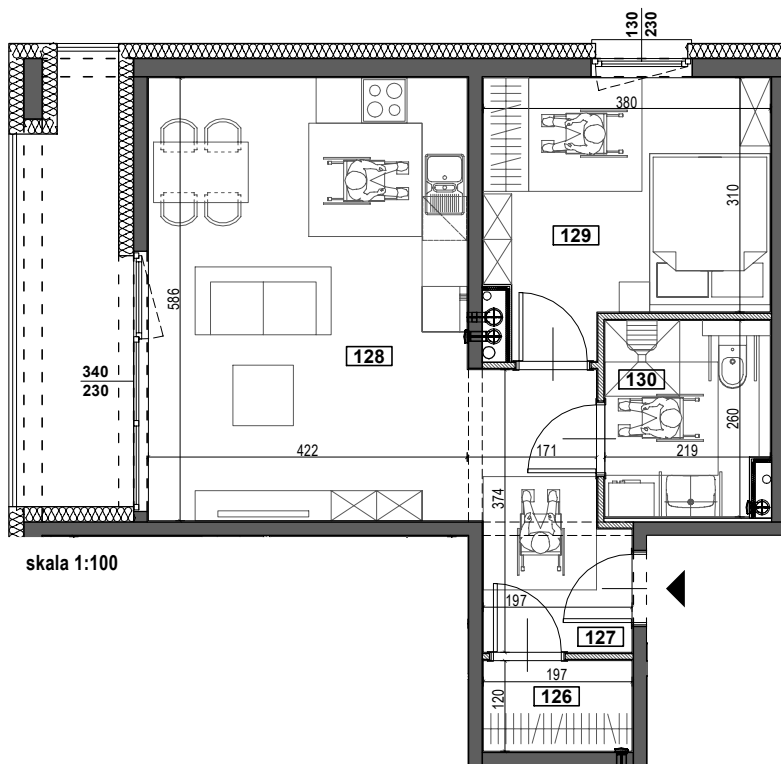

APARTAMENTY ŻORSKA

TYP M7C BEZ BARIER
BUDYNEK B
PARTER
POWIERZCHNIA 51,63m²
2-POKOJOWE

NR	POMIESZCZENIE	POWIERZCHNIA [m ²]
126	GARDEROBA	2,36
127	KORYTARZ	6,70
128	POKÓJ Z ANEKSEM KUCHENNYM	24,73
129	POKÓJ	12,38
130	ŁAZIENKA	5,46
	LOGGIA	8,21
	WYSOKOŚĆ MIESZKANIA	2,60m