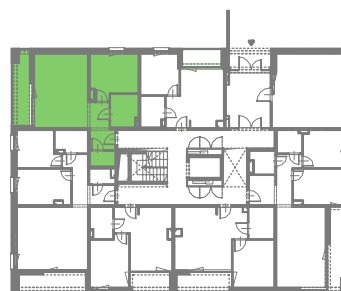

APARTAMENTY ŻORSKA

TYP M7C BEZ BARIER
BUDYNEK B
PARTER
POWIERZCHNIA 51,63m²
2-POKOJOWE

NR	POMIESZCZENIE	POWIERZCHNIA [m ²]
126	GARDEROBA	2,36
127	KORYTARZ	6,70
128	POKÓJ Z ANEKSEM KUCHENNYM	24,73
129	POKÓJ	12,38
130	ŁAZIENKA	5,46
	LOGGIA	8,21
	WYSOKOŚĆ MIESZKANIA	2,60m