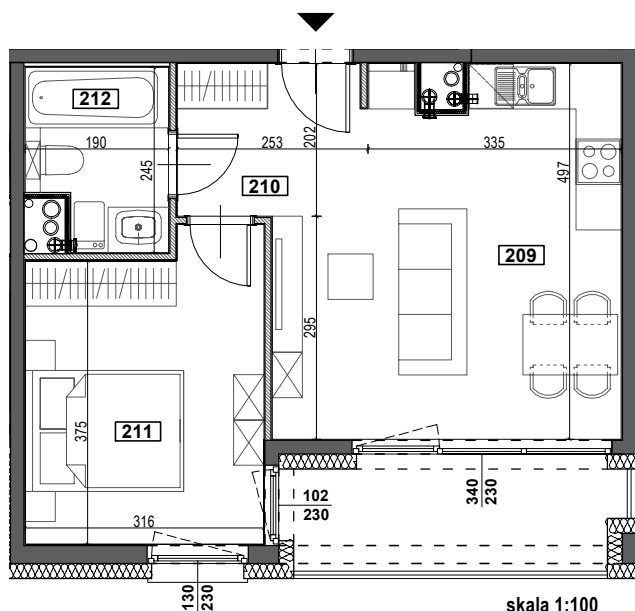

APARTAMENTY ZORSKA

TYP M11B
BUDYNEK B
I PIĘTRO
POWIERZCHNIA 41,52m²
2-POKOJOWE

NR	POMIESZCZENIE	POWIERZCHNIA [m ²]
209	POKÓJ Z ANEKSEM KUCHENNYM	20,89
210	KORYTARZ	4,06
211	POKÓJ	12,40
212	ŁAZIENKA	4,17
		41,52
	LOGGIA	6,63
	WYSOKOŚĆ MIESZKANIA	2,60m