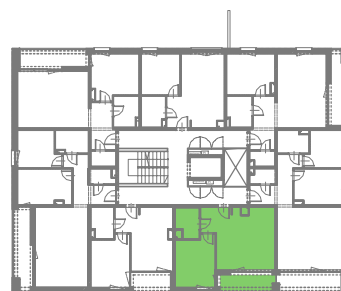

APARTAMENTY ZORSKA

TYP M11B
BUDYNEK B
I PIĘTRO
POWIERZCHNIA 41,52m²
2-POKOJOWE

NR	POMIESZCZENIE	POWIERZCHNIA [m ²]
209	POKÓJ Z ANEKSEM KUCHENNYM	20,89
210	KORYTARZ	4,06
211	POKÓJ	12,40
212	ŁAZIENKA	4,17
		41,52
	LOGGIA	6,63
	WYSOKOŚĆ MIESZKANIA	2,60m