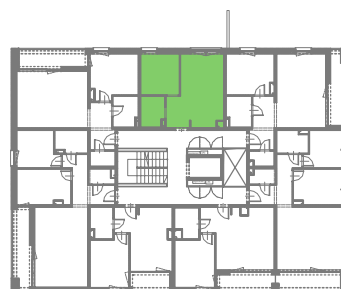

APARTAMENTY ZORSKA

TYP M17B
BUDYNEK B
I PIĘTRO
POWIERZCHNIA 36,83m²
2-POKOJOWE

skala 1:100

NR	POMIESZCZENIE	POWIERZCHNIA [m ²]
228	POKÓJ	9,91
229	ŁAZIENKA	4,46
230	KORYTARZ	3,96
231	POKÓJ Z ANEKSEM KUCHENNYM	18,50
		<u>36,83</u>

WYSOKOŚĆ MIESZKANIA 2,60m