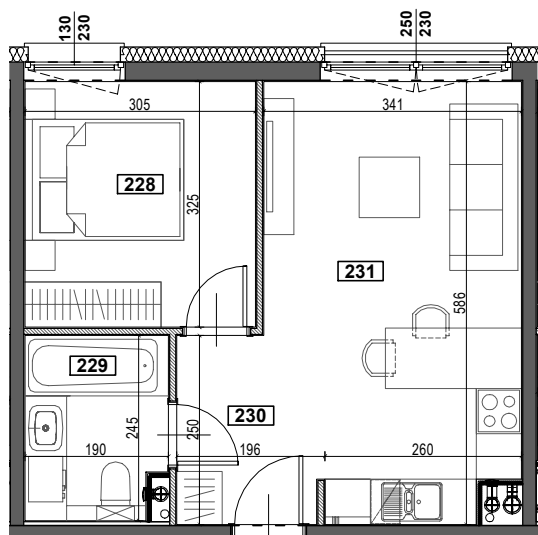

APARTAMENTY ZORSKA

TYP M17B
BUDYNEK B
I PIĘTRO
POWIERZCHNIA 36,83m²
2-POKOJOWE

skala 1:100

NR	POMIESZCZENIE	POWIERZCHNIA [m ²]
228	POKÓJ	9,91
229	ŁAZIENKA	4,46
230	KORYTARZ	3,96
231	POKÓJ Z ANEKSEM KUCHENNYM	18,50
		<u>36,83</u>

WYSOKOŚĆ MIESZKANIA 2,60m