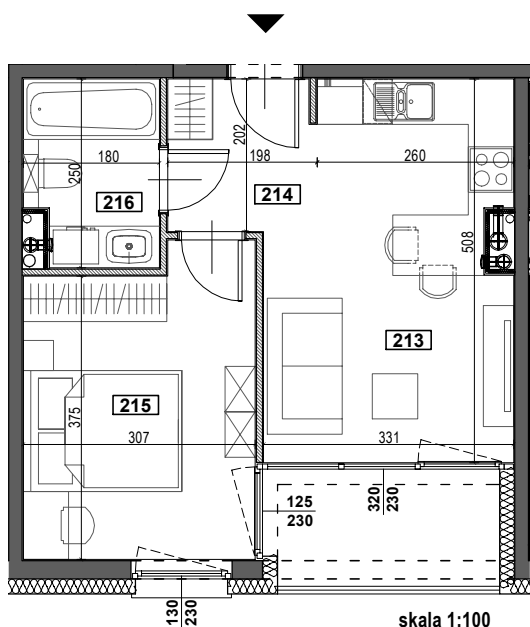

APARTAMENTY ZORSKA

TYP M18
BUDYNEK B
I PIĘTRO
POWIERZCHNIA 35,26m²
2-POKOJOWE

NR	POMIESZCZENIE	POWIERZCHNIA [m ²]
213	POKÓJ Z ANEKSEM KUCHENNYM	15,61
214	KORYTARZ	3,35
215	POKÓJ	12,07
216	ŁAZIENKA	4,23
		35,26
	LOGGIA	4,79
	WYSOKOŚĆ MIESZKANIA	2,60m