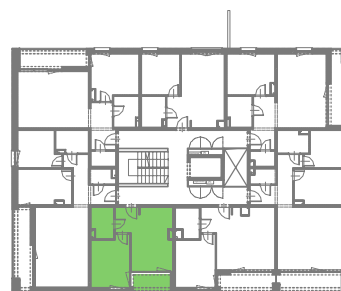

APARTAMENTY ZORSKA

TYP M18
BUDYNEK B
I PIĘTRO
POWIERZCHNIA 35,26m²
2-POKOJOWE

NR	POMIESZCZENIE	POWIERZCHNIA [m ²]
213	POKÓJ Z ANEKSEM KUCHENNYM	15,61
214	KORYTARZ	3,35
215	POKÓJ	12,07
216	ŁAZIENKA	4,23
		35,26
	LOGGIA	4,79
	WYSOKOŚĆ MIESZKANIA	2,60m