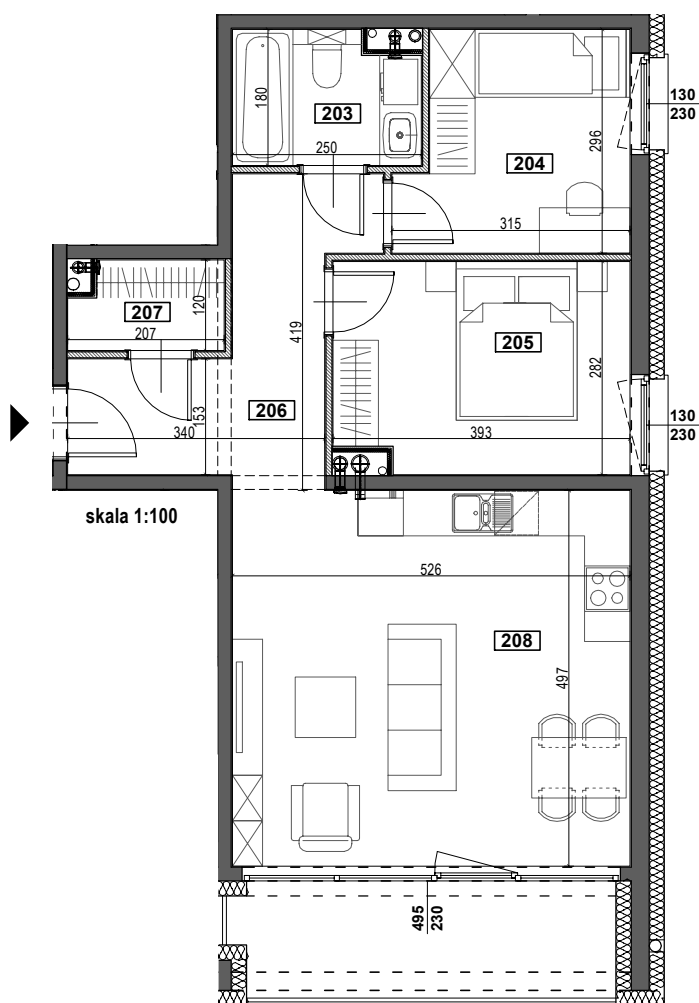

APARTAMENTY ZORSKA

TYP M5D
BUDYNEK B
I PIĘTRO
POWIERZCHNIA 61,08m²
3-POKOJOWE

NR	POMIESZCZENIE	POWIERZCHNIA [m ²]
203	ŁAZIENKA	4,23
204	POKÓJ	8,37
205	POKÓJ	10,78
206	KORYTARZ	9,27
207	GARDEROBA	2,29
208	POKÓJ Z ANEKSEM KUCHENNYM	26,14 61,08
	LOGGIA	7,75
	WYSOKOŚĆ MIESZKANIA	2,60m