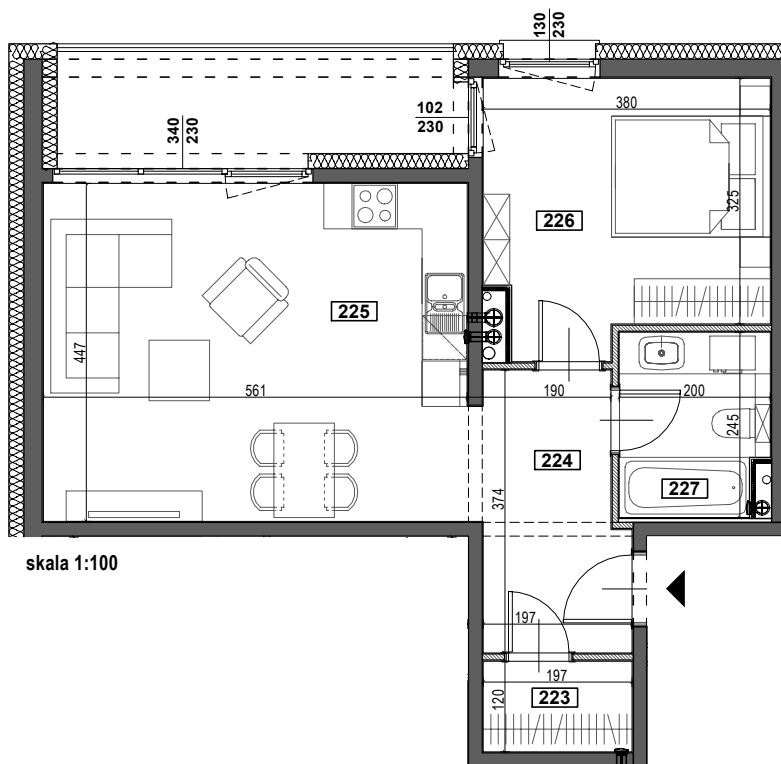

# APARTAMENTY ŻORSKA

**TYP M7D**  
**BUDYNEK B**  
**I PIĘTRO**  
**POWIERZCHNIA 52,03m<sup>2</sup>**  
**2-POKOJOWE**

NR	POMIESZCZENIE	POWIERZCHNIA [m <sup>2</sup> ]
223	GARDEROBA	2,36
224	KORYTARZ	7,10
225	POKÓJ Z ANEKSEM KUCHENNYM	25,08
226	POKÓJ	12,81
227	ŁAZIENKA	4,68
	<b>LOGGIA</b>	<b>7,93</b>
	<b>WYSOKOŚĆ MIESZKANIA</b>	<b>2,60m</b>