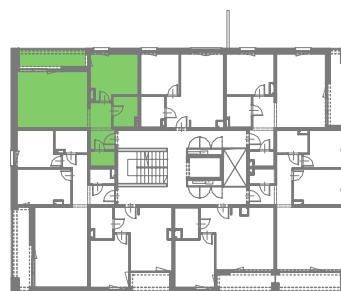

# APARTAMENTY ŻORSKA

**TYP M7D**  
**BUDYNEK B**  
**I PIĘTRO**  
**POWIERZCHNIA 52,03m<sup>2</sup>**  
**2-POKOJOWE**

NR	POMIESZCZENIE	POWIERZCHNIA [m <sup>2</sup> ]
223	GARDEROBA	2,36
224	KORYTARZ	7,10
225	POKÓJ Z ANEKSEM KUCHENNYM	25,08
226	POKÓJ	12,81
227	ŁAZIENKA	4,68
	<b>LOGGIA</b>	<b>7,93</b>
	<b>WYSOKOŚĆ MIESZKANIA</b>	<b>2,60m</b>