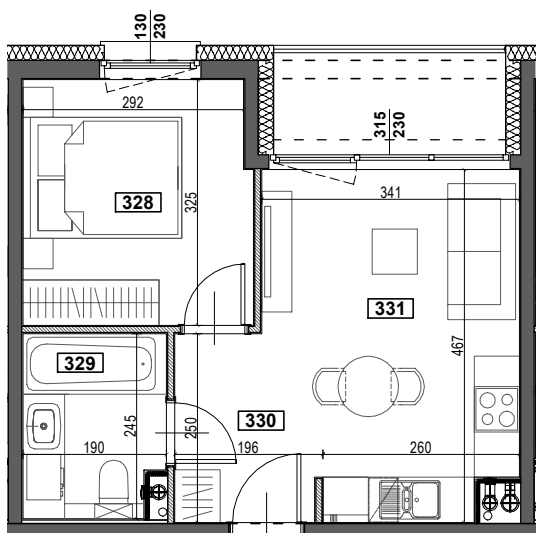

APARTAMENTY ZORSKA

TYP M17A
BUDYNEK B
II PIĘTRO
POWIERZCHNIA 32,62m²
2-POKOJOWE

skala 1:100

NR	POMIESZCZENIE	POWIERZCHNIA [m ²]
328	POKÓJ	9,76
329	ŁAZIENKA	4,46
330	KORYTARZ	3,96
331	POKÓJ Z ANEKSEM KUCHENNYM	14,44
		<u>32,62</u>
	LOGGIA	4,14
	WYSOKOŚĆ MIESZKANIA	2,60m