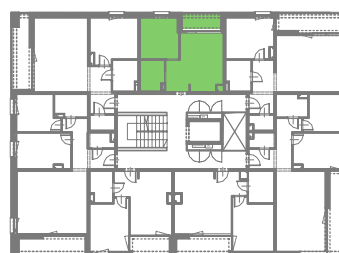

APARTAMENTY ZORSKA

TYP M17A
BUDYNEK B
II PIĘTRO
POWIERZCHNIA 32,62m²
2-POKOJOWE

skala 1:100

NR	POMIESZCZENIE	POWIERZCHNIA [m ²]
328	POKÓJ	9,76
329	ŁAZIENKA	4,46
330	KORYTARZ	3,96
331	POKÓJ Z ANEKSEM KUCHENNYM	14,44
		<u>32,62</u>
	LOGGIA	4,14
	WYSOKOŚĆ MIESZKANIA	2,60m