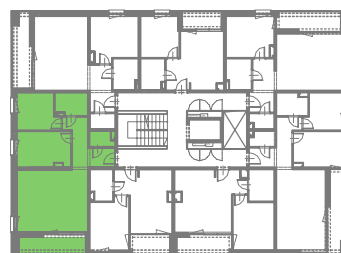

APARTAMENTY ZORSKA

TYP M6C
BUDYNEK A
II PIĘTRO
POWIERZCHNIA 64,77m²
3-POKOJOWE

NR	POMIESZCZENIE	POWIERZCHNIA [m ²]
317	POKÓJ Z ANEKSEM KUCHENNYM	27,88
318	POKÓJ	11,77
319	KORYTARZ	9,27
320	POKÓJ	9,21
321	ŁAZIENKA	4,44
322	GARDEROBA	2,20
		64,77

LOGGIA 7,74

WYSOKOŚĆ MIESZKANIA 2,60m