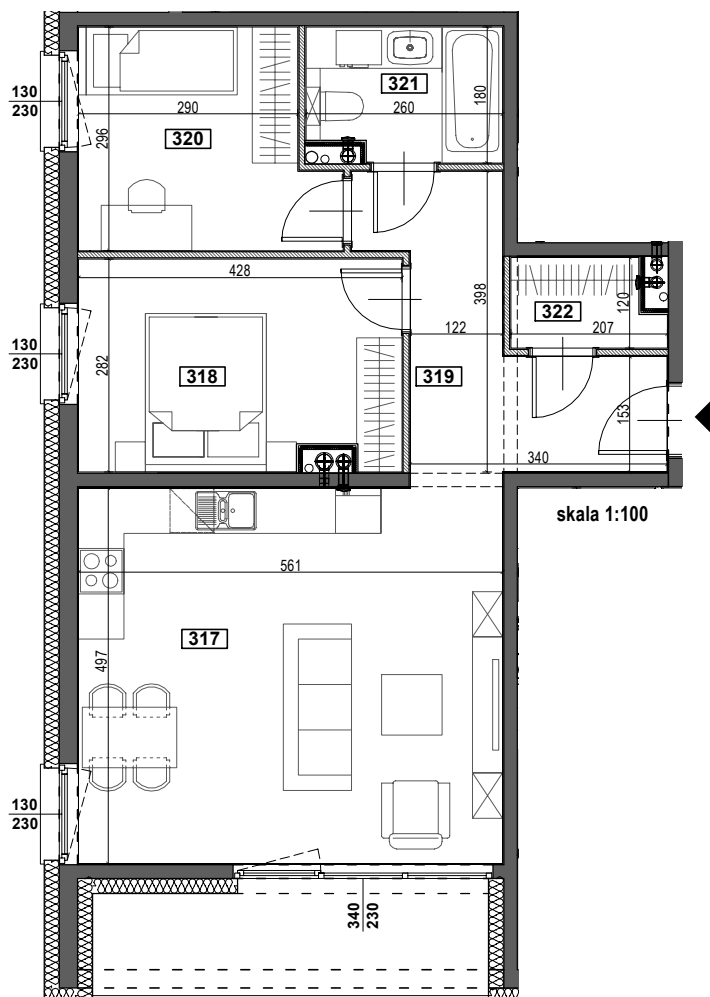

APARTAMENTY ZORSKA

TYP M6C
BUDYNEK A
II PIĘTRO
POWIERZCHNIA 64,77m²
3-POKOJOWE

NR	POMIESZCZENIE	POWIERZCHNIA [m ²]
317	POKÓJ Z ANEKSEM KUCHENNYM	27,88
318	POKÓJ	11,77
319	KORYTARZ	9,27
320	POKÓJ	9,21
321	ŁAZIENKA	4,44
322	GARDEROBA	2,20
		64,77

LOGGIA 7,74

WYSOKOŚĆ MIESZKANIA 2,60m