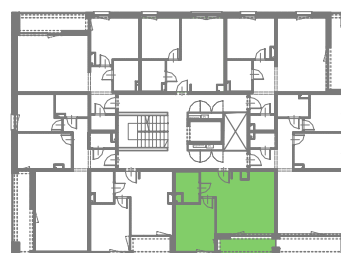

APARTAMENTY ZORSKA

TYP M11B
BUDYNEK B
III PIĘTRO
POWIERZCHNIA 41,52m²
2-POKOJOWE

NR	POMIESZCZENIE	POWIERZCHNIA [m ²]
409	POKÓJ Z ANEKSEM KUCHENNYM	20,89
410	KORYTARZ	4,06
411	POKÓJ	12,40
412	ŁAZIENKA	4,17
		41,52
	LOGGIA	6,63
	WYSOKOŚĆ MIESZKANIA	2,60m