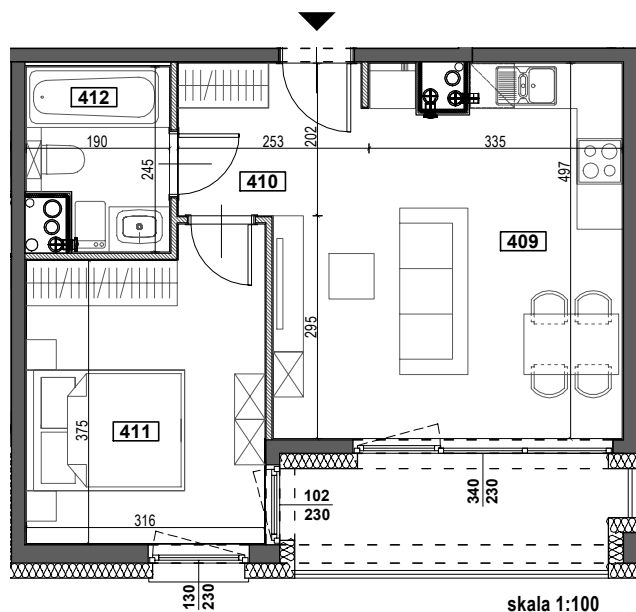

APARTAMENTY ZORSKA

TYP M11B
BUDYNEK B
III PIĘTRO
POWIERZCHNIA 41,52m²
2-POKOJOWE

NR	POMIESZCZENIE	POWIERZCHNIA [m ²]
409	POKÓJ Z ANEKSEM KUCHENNYM	20,89
410	KORYTARZ	4,06
411	POKÓJ	12,40
412	ŁAZIENKA	4,17
		41,52
	LOGGIA	6,63
	WYSOKOŚĆ MIESZKANIA	2,60m